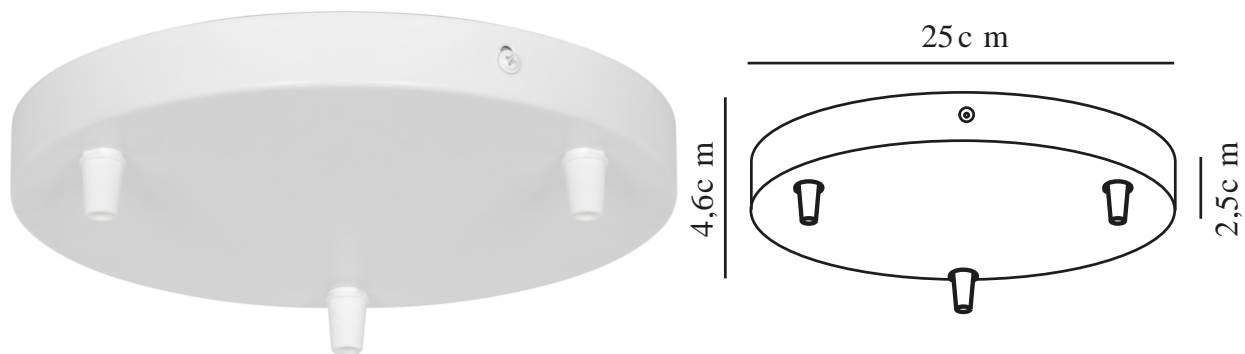

# LUANA 3-EXITS | PAVILLON | BLANC

2512709001

nordlux®

Connexion parallèle: False

Longueur (cm): 22

Volume de la boîte de vente m<sup>3</sup> :  
0.0029

Matière première: Métal  
Matériau secondaire: Matière  
plastique  
Couleur: Blanc

EAN: 5704924024696  
TUN: 2439915  
Numéro d'article: 2512709001  
Pièces par unité d'emballage: 3  
Hauteur de la boîte de vente (cm):  
23  
Largeur de la boîte de vente (cm):  
23  
Profondeur de la boîte de vente  
(cm): 5.5

Poids net du produit (kg): 0.31

Hauteur (cm): 4.5

## • Accessoires permettant de créer un ensemble avec trois suspensions

Le pavillon Luana vous permet de facilement suspendre ensemble trois de vos suspensions préférées.