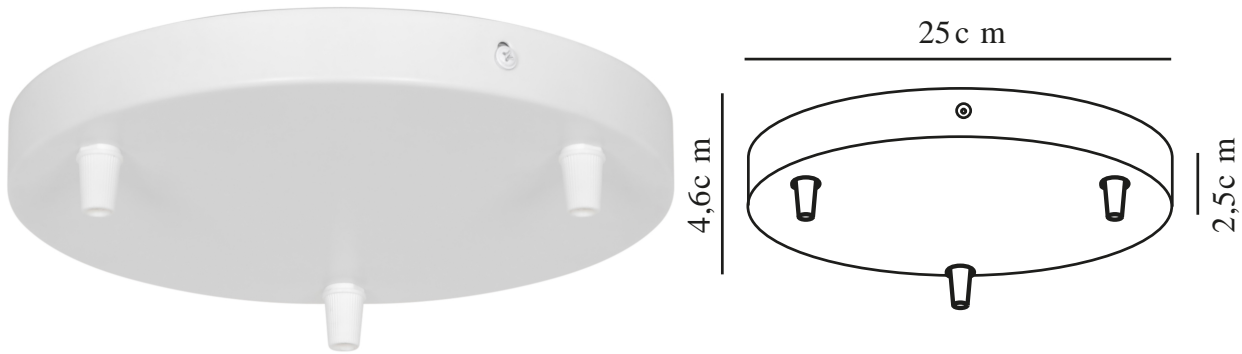

LUANA 3-EXITS | BALDAKIJN | WIT

2512709001

nordlux®

Parallele verbinding: False

Primair materiaal: Metaal
Secundair materiaal: Plastic
Kleur: Wit

Hoogte (cm): 4.5
Lengte (cm): 22

EAN: 5704924024696
TUN: 2439915
Artikelnummer: 2512709001
Stuks per masterdoos: 3

Hoogte verkoopdoos (cm): 23
Breedte verkoopdoos (cm): 23
Diepte verkoopdoos (cm): 5.5
Verkoopdoos inhoud m³ : 0.0029
Nettogewicht product (kg): 0.31

- **Accessoire waarmee je drie hanglampen kunt clusteren**

De Luana-plafondkap maakt het gemakkelijk om drie van je favoriete hanglampen samen op te hangen.