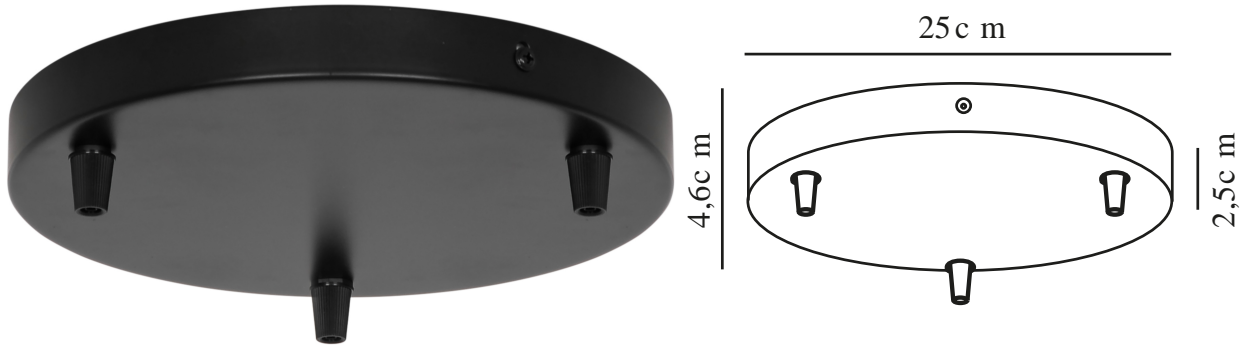

LUANA 3-EXITS | [CANOPY] | [BLACK]

2512709003

nordlux®

: False