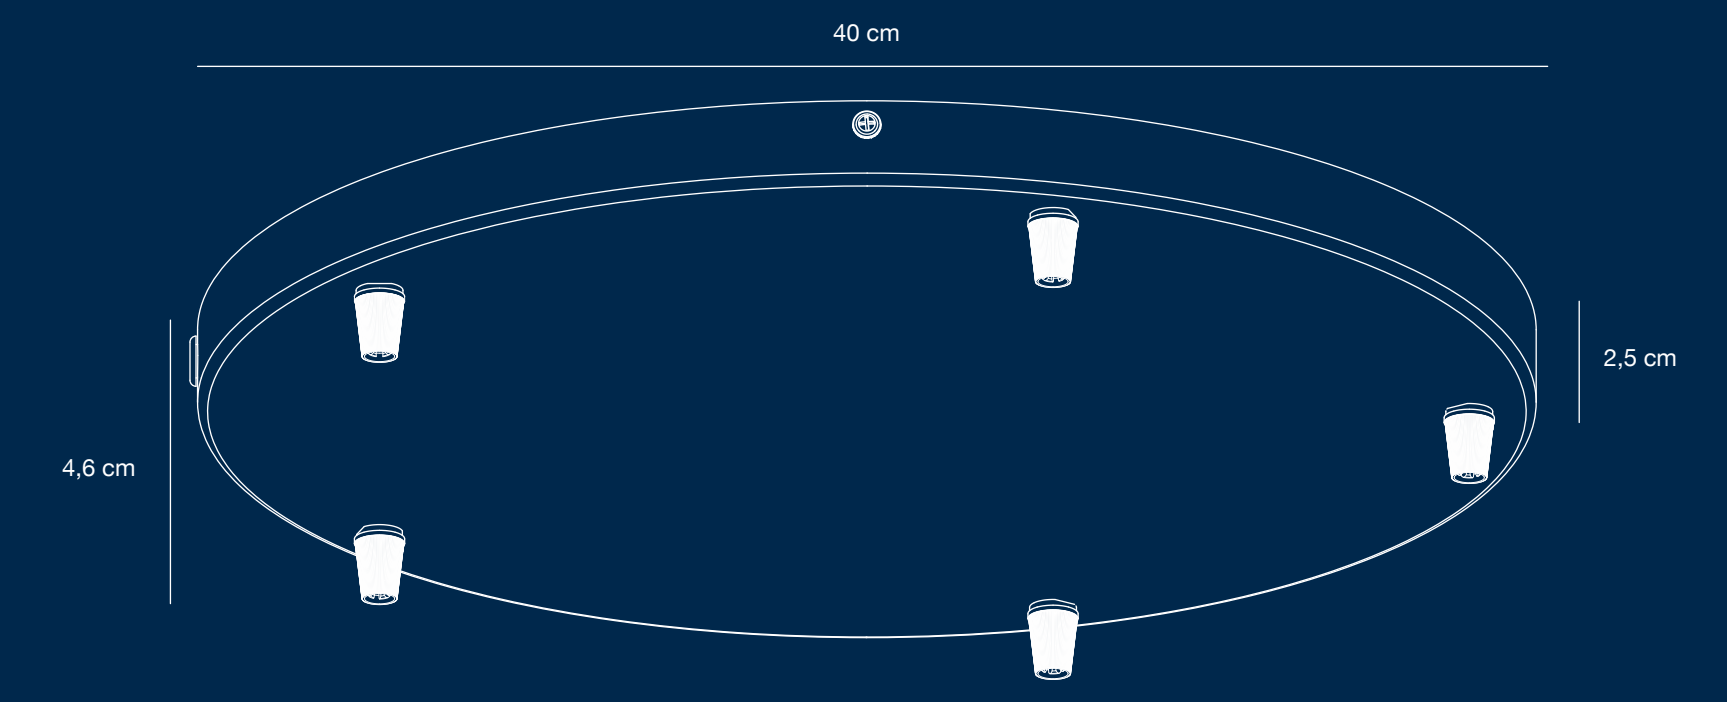

**LUANA
5-EXIT**

Item N°: 2512729001
Dc: 2439918
Inch/White
Vit/Blanc/Wit

www.nordlux.com

AAD: 22102024 EL
Nordlux UK
Unit 22, Deanfield Court
BB7 1QS Chorley, Lancashire
0120422177