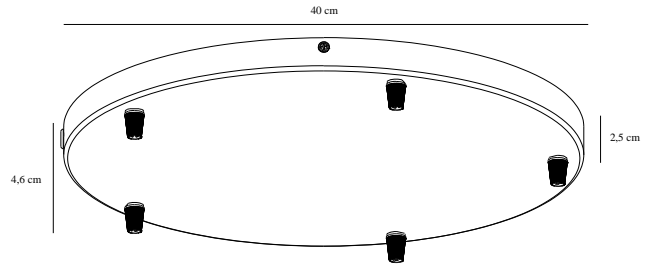

LUANA 5-EXITS | [CANOPY] | [WHITE]

2512729001

nordlux®

: False