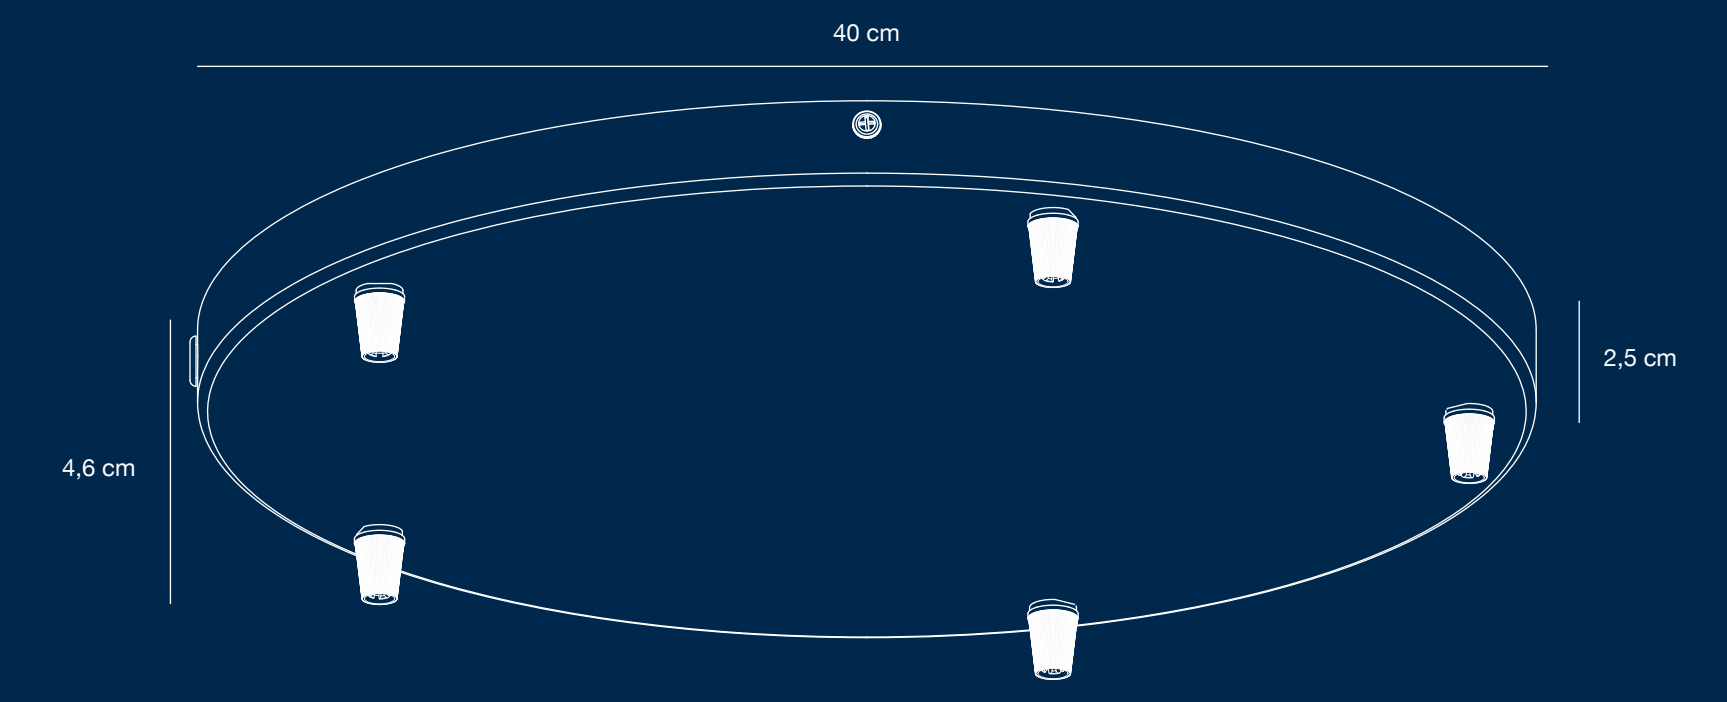

**LUANA
5-EXIT**

www.nordlux.com

AAD: 22102024 EL