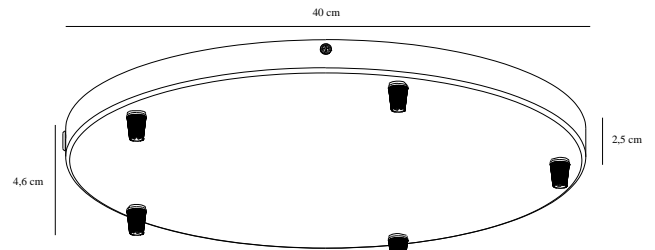

LUANA 5-EXITS | BALDACHIN | SCHWARZ

2512729003

nordlux®

Parallelschaltung: False

Länge (cm): 40

Verkaufsbox Tiefe (cm): 5.5

Hauptmaterial: Metall

EAN: 5704924024726

Verkaufsbox Volumen m³: 0.0092

Sekundärmaterial: Plastik

TUN: 2439919

Produkt Nettogewicht (kg): 0.96

Farbe: Schwarz

Artikelnummer: 2512729003

Stück pro Hauptkarton: 3

Höhe (cm): 4.6

Verkaufsbox Höhe (cm): 41

Verkaufsbox Breite (cm): 41

- **Zubehör, welches das Aufhängen von Pendelleuchten in 5er-Gruppen ermöglicht**

Mit dem Luana-Baldachin können Sie ganz einfach fünf Ihrer Lieblingspendelleuchten zusammen aufhängen.