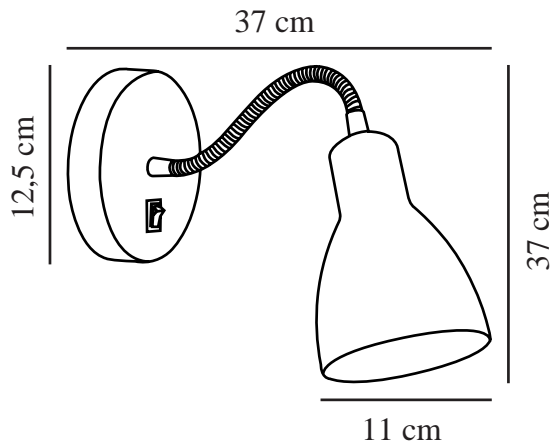

CYCLONE | VÆGLAMPE | HVID

2512741001

nordlux®

Spænding (V): 220-240 Volt
IP-vurdering: IP20
Maksimal pæreeffekt (W): 15W
Klasse (klasse 1, klasse 2, klasse 3): Klasse 2 (Dobbelt isoleret)
Pærefatning: E14
: Yes with compatible bulb
Placering af afbryder: På vægbeslag
Parallelforbindelse: False

Farve: Hvid
Højde (cm): 36.5
Bredde (cm): 12.5
Rørdiameter (cm): 1.1
Skærm diameter (cm): 11
Projektion (cm): 37
Vippevinkel (°): 360
Drejevinkel (°): 360

Varenummer: 2512741001
Stk. pr. master-kasse: 6
Salgskasse, højde (cm): 21
Salgskasse, bredde (cm): 14
Salgskasse, dybde (cm): 13.5
Salgskasse, volumen (m³): 0.004
Nettovægt af produkt (kg): 0.39

Primært materiale: Metal
Sekundært materiale: Plast
Ledningens farve: Hvid
Ledningens længde (cm): 150
Ledningens overflademateriale: Plast
Kan ledningen udskiftes?: True

EAN-nummer: 5704924024801
TUN: 2457193