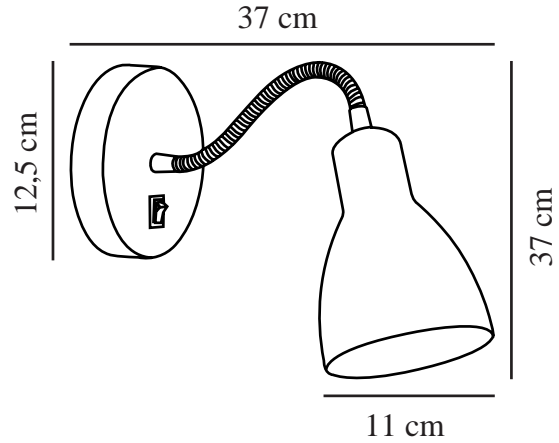

CYCLONE | APPLIQUE MURALE | BLANC

2512741001

nordlux®

Tension (V): 220-240 Volt
Protection IP: IP20
Puissance maximale de l'ampoule (W): 15W
Classe (Classe 1, Classe 2, Classe 3): Classe 2 (Double isolation)
Culot d'ampoule: E14
: Yes with compatible bulb
Installation du commutateur: Sur le base murale
Connexion parallèle: False

Matière première: Métal
Matériau secondaire: Matière plastique
Couleur du câble: Blanc
Longueur du câble (cm): 150
Matériau de surface du câble: Matière plastique
Le câble est-il remplaçable: True

Couleur: Blanc
Hauteur (cm): 36.5
Largeur (cm): 12.5
Diamètre du tube (cm): 1.1
Diamètre de l'abat-jour (cm): 11
Projection (cm): 37
Angle de basculement (°): 360
Angle de rotation (°): 360

EAN: 5704924024801
TUN: 2457193
Numéro d'article: 2512741001
Pièces par unité d'emballage: 6
Hauteur de la boîte de vente (cm): 21
Largeur de la boîte de vente (cm): 14

Profondeur de la boîte de vente (cm): 13.5
Volume de la boîte de vente m³: 0.004
Poids net du produit (kg): 0.39

- Style classique et contemporain
- Bras flexibles pour une lumière directionnelle
- Fourni sans câble

Applique murale Cyclone de Nordlux avec un bras flexible permettant d'ajuster la tête de la lampe. Une lampe astucieuse et fonctionnelle pour un éclairage pratique.