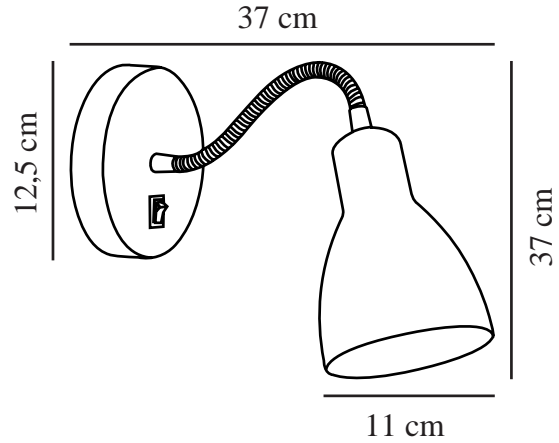

CYCLONE | WANDVERLICHTING | WIT

2512741001

nordlux®

Spanning (V): 220-240 Volt
IP-graad: IP20
Maximaal lampvermogen (W):
15W
Klasse (Klasse 1, Klasse 2,
Klasse 3): Klasse 2 (Dubbele
isolatie)
Lampfitting: E14
: Yes with compatible bulb
Plaatsing schakelaar: Op
muurbasis
Parallele verbinding: False

Kleur: Wit
Hoogte (cm): 36.5
Breedte (cm): 12.5
Buisdiameter (cm): 1.1
Diameter kap (cm): 11
Projectie (cm): 37
Kantelhoek (°): 360
Draaihoek (°): 360

EAN: 5704924024801
TUN: 2457193

Artikelnummer: 2512741001
Stuks per masterdoos: 6
Hoogte verkoopdoos (cm): 21
Breedte verkoopdoos (cm): 14
Diepte verkoopdoos (cm): 13.5
Verkoopdoos inhoud m³ : 0.004
Nettogewicht product (kg): 0.39

Primair materiaal: Metaal
Secundair materiaal: Plastic
Kleur van de kabel: Wit
Lengte van de kabel (cm): 150
Oppervlaktemateriaal van de
kabel: Plastic
Is de kabel vervangbaar?: True

- Hedendaagse klassieke stijl
- Flexibele armen voor gericht licht
- Wordt geleverd zonder kabel