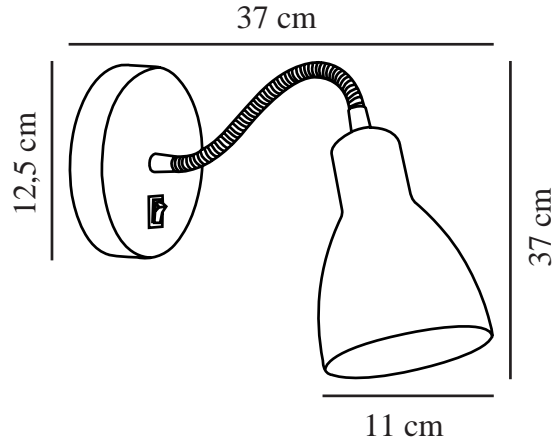

CYCLONE | VEGGLAMPE | HVIT

2512741001

nordlux®

Spenning (V): 220-240 Volt
IP-grad: IP20
Maksimal lysstyrke (W): 15W
Klasse (Klasse 1, Klasse 2, Klasse 3): Klasse 2 (Dobbelt isolert)
Pæresokkel: E14
: Yes with compatible bulb
Bryter plassering: På vegg platten
Parallellkobling: False

Primært materiale: Metal
Sekundært materiale: Plast
Kabelfarge: Hvit
Kabellengde (cm): 150
Kabelens overflatemateriale: Plast
Kan kabelen byttes ut?: True

Farge: Hvit

Høyde (cm): 36.5
Bredde (cm): 12.5
Rørdiameter (cm): 1.1
Skjerm diameter (cm): 11
Projeksjon (cm): 37
Tiltvinkel (°): 360
Svingvinkel (°): 360

EAN: 5704924024801
TUN: 2457193

Artikkelnummer: 2512741001
Stk. per master box: 6
Høyde på salgseske (cm): 21
Bredde på salgseske (cm): 14
Dybde på salgseske (cm): 13.5
Volum i salgseske m³: 0.004
Produktets nettovekt (kg): 0.39