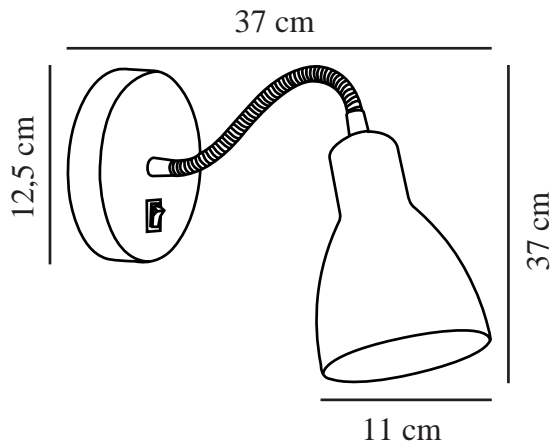

# CYCLONE | VÄGGLAMPA | VIT

2512741001

nordlux®

Spänning (V): 220-240 Volt

IP-grad: IP20

Maximal lampeffekt (W): 15W

Klass (Klass 1, Klass 2, Klass 3):

Klass 2 (Dubbel isolerad)

Lampfatning: E14

: Yes with compatible bulb

Placering strömbrytare: På vägg  
platen

Parallellkoppling: False

Primärt material: Metall

Sekundärt material: Plast

Kabelfärg: Vit

Kabellängd (cm): 150

Ytmaterial på kabeln: Plast

Är kabeln utbytbar?: True

Färg: Vit

Höjd (cm): 36.5

Bredd (cm): 12.5

Rördiameter (cm): 1.1

Skärmdiameter (cm): 11

Projektion (cm): 37