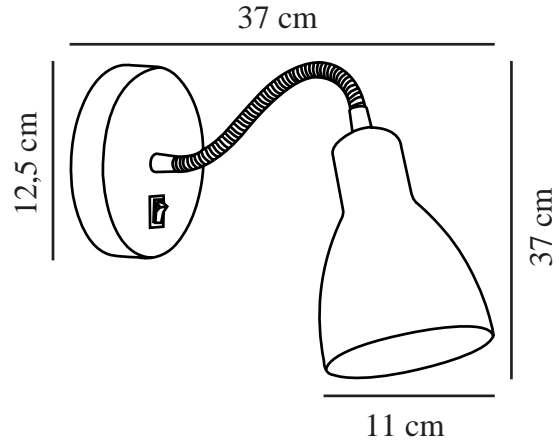

CYCLONE | WANDLAMP | ZWART

2512741003

nordlux®

Spanning (V): 220-240 Volt
IP-graad: IP20
Maximaal lampvermogen (W): 15
Klasse (Klasse 1, Klasse 2, Klasse 3): Klasse 2 (Dubbele isolatie)
Lampfitting: E14
: Yes with compatible bulb
Plaatsing schakelaar: Op muurbasis
Parallele verbinding: False

Primair materiaal: Metaal
Secundair materiaal: Plastic
Kleur van de kabel: Zwart
Lengte van de kabel (cm): 150
Oppervlaktemateriaal van de kabel: Plastic
Is de kabel vervangbaar?: True

Kleur: Zwart

Hoogte (cm): 36.5
Breedte (cm): 12.5
Buisdiameter (cm): 1.1
Diameter kap (cm): 11
Projectie (cm): 37
Kantelhoek (°): 360
Draaihoek (°): 360

EAN: 5704924024795
TUN: 2457196

Artikelnummer: 2512741003
Stuks per masterdoos: 6
Hoogte verkoopdoos (cm): 21
Breedte verkoopdoos (cm): 14
Diepte verkoopdoos (cm): 13.5
Verkoopdoos inhoud m³: 0.004
Nettogewicht product (kg): 0.39