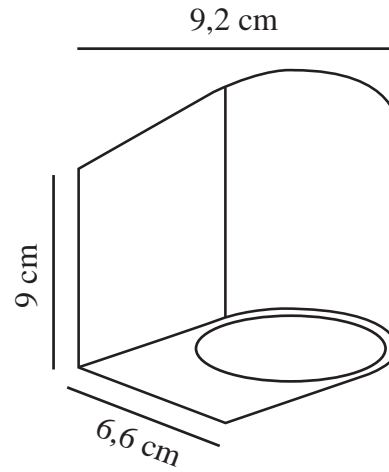

DION SINGLE | WANDLEUCHE | SCHWARZ

2518001003

nordlux®

Spannung (V): 220-240 Volt
IP-Grad: IP44
Maximale Lampenleistung (W):
25W
Klasse (Klasse 1, Klasse 2,
Klasse 3): Klasse 1 (Geerdet)
Leuchtmittelsockel: GU10
Parallelschaltung: True

Höhe (cm): 9
Länge (cm): 6.6
EAN: 5704924023323
TUN: 2427527
Artikelnummer: 2518001003
Stück pro Hauptkarton: 3
Verkaufsbox Höhe (cm): 10

Verkaufsbox Breite (cm): 10
Verkaufsbox Tiefe (cm): 7
Verkaufsbox Volumen m³: 0.0007
Produkt Nettogewicht (kg): 0.324

Die Dion Wandleuchte mit ihrem schön geschwungenen Design ist minimalistisch und elegant zugleich. Sie erzeugt praktisches nach unten gerichtetes Licht und ist ideal für die Hausfassade, die Auffahrt oder den Haupteingang.