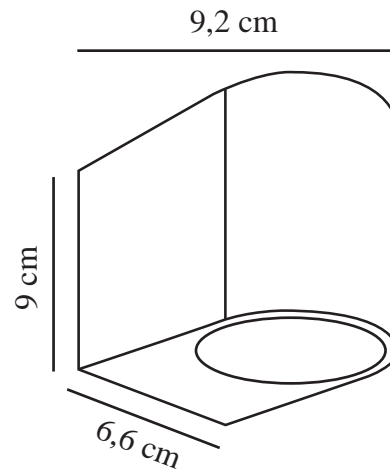

DION SINGLE | VÆGLAMPE | SORT

2518001003

nordlux®

Spænding (V): 220-240 Volt
IP-vurdering: IP44
Maksimal pæreeffekt (W): 25W
Klasse (klasse 1, klasse 2, klasse 3): Klasse 1 (Jord)
Pærefatning: GU10
Parallelforbindelse: True

Højde (cm): 9
Længde (cm): 6.6
EAN-nummer: 5704924023323
TUN: 2427527
Varenummer: 2518001003

Stk. pr. master-kasse: 3
Salgskasse, højde (cm): 10
Salgskasse, bredde (cm): 10
Salgskasse, dybde (cm): 7
Salgskasse, volumen (m³): 0.0007
Nettovægt af produkt (kg): 0.324

Primært materiale: Aluminium
Sekundært materiale: Glas
Farve: Sort

- Enkelt og moderne design
- Dekorativ downlight-effekt
- Dark Sky Protection
- Kan parallelforbindes
- Mulighed for indføring af ledning fra siden

Dion er en minimalistisk og elegant væglampe med et smukt buet design. Den giver et praktisk nedadrettet lys og er ideel til husfacaden, indkørslen eller hovedindgangen.