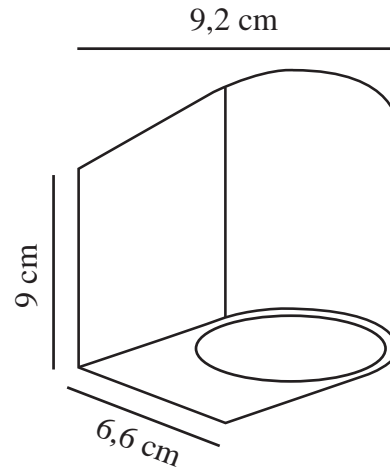

DION SINGLE | WANDVERLICHTING | ZWART

2518001003

nordlux®

Spanning (V): 220-240 Volt
IP-graad: IP44
Maximaal lampvermogen (W):
25W
Klasse (Klasse 1, Klasse 2,
Klasse 3): Klasse 1
(Aardecontact)
Lampfitting: GU10
Parallele verbinding: True

Hoogte (cm): 9
Lengte (cm): 6.6
EAN: 5704924023323
TUN: 2427527
Artikelnummer: 2518001003

Stuks per masterdoos: 3
Hoogte verkoopdoos (cm): 10
Breedte verkoopdoos (cm): 10
Diepte verkoopdoos (cm): 7
Verkoopdoos inhoud m³ : 0.0007
Nettogewicht product (kg): 0.324

Primair materiaal: Aluminium
Secundair materiaal: Glas
Kleur: Zwart

- Eenvoudig en modern ontwerp • Decoratief downlight-effect • Dark Sky Protection
- Parallele schakeling mogelijk • Mogelijkheid voor zijdelingse kabelinvoer

Dion is een minimalistische en elegante wandlamp met een prachtig gebogen ontwerp. De lamp biedt praktisch naar beneden gericht licht en is ideaal voor de gevel van het huis, de oprit of hoofdingang.