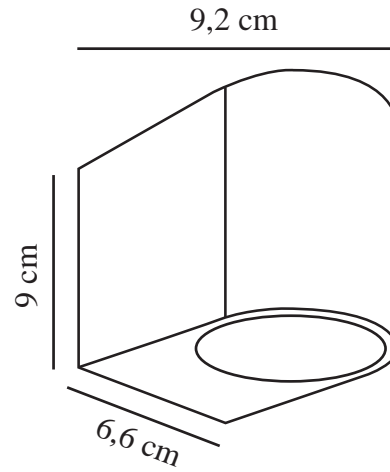

DION SINGLE | VEGGLAMPE | SORT

2518001003

nordlux®

Spenning (V): 220-240 Volt
IP-grad: IP44
Maksimal lysstyrke (W): 25W
Klasse (Klasse 1, Klasse 2, Klasse 3): Klasse 1
Pæresokkel: GU10
Parallellkobling: True

Høyde (cm): 9
Lengde (cm): 6.6
EAN: 5704924023323
TUN: 2427527
Artikkelnummer: 2518001003

Stk. per master box: 3
Høyde på salgseske (cm): 10
Bredde på salgseske (cm): 10
Dybde på salgseske (cm): 7
Volum i salgseske m³: 0.0007
Produktets nettovekt (kg): 0.324

Primært materiale: Aluminium
Sekundært materiale: Glas
Farge: Sort

- Enkelt og moderne design
- Dekorativ downlight-effekt
- Dark Sky Protection
- Kan parallellkobles
- Kabelen kan ha sideinngang

Dion er en minimalistisk og elegant veggglampe med et vakkert buet design. Den gir et praktisk, nedovervendt lys og er ideell på husfasaden, ved innkjørselen eller ved hovedinngangen.