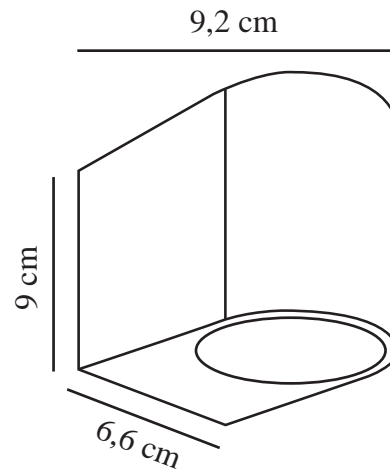

DION SINGLE | VÄGGLAMPA | SVART

2518001003

nordlux®

Spänning (V): 220-240 Volt
IP-grad: IP44
Maximal lampeffekt (W): 25W
Klass (Klass 1, Klass 2, Klass 3):
Klass 1 (Jordkontakt)
Lampfatning: GU10
Parallellkoppling: True

Primärt material: Aluminium
Sekundärt material: Glas
Färg: Svart

Höjd (cm): 9
Längd (cm): 6.6
EAN: 5704924023323
TUN: 2427527
Artikelnummer: 2518001003
Antal per kolli: 3
Säljförpackning höjd (cm): 10

Säljförpackning bredd cm: 10
Säljförpackning djup (cm): 7
Säljförpackning volym m³: 0.0007
Produktens nettovikt (kg): 0.324

- Sober och modern design
- Dekorativ downlight-effekt
- Dark Sky Protection
- Kan parallellkopplas
- Sladden kan föras in från sidan

Dion är en minimalistisk och elegant väggglampa med en vackert rundad design. Den ger ett praktiskt nedåtriktat ljus och passar väldigt bra för husfasaden, uppfarten eller huvudentrén.