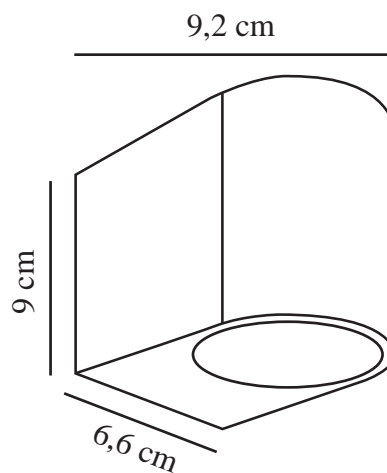

DION SINGLE | VÆGLAMPE | RUSTFARVET

2518001009

nordlux®

Spænding (V): 220-240 Volt
IP-vurdering: IP44
Maksimal pæreeffekt (W): 25W
Klasse (klasse 1, klasse 2, klasse 3): Klasse 1 (Jord)
Pærefatning: GU10
Parallelforbindelse: True

Højde (cm): 9
Længde (cm): 6.6
EAN-nummer: 5704924023330
TUN: 2427528
Varenummer: 2518001009

Stk. pr. master-kasse: 3
Salgskasse, højde (cm): 10
Salgskasse, bredde (cm): 10
Salgskasse, dybde (cm): 7
Salgskasse, volumen (m³): 0.0007
Nettovægt af produkt (kg): 0.324

Primært materiale: Aluminium
Sekundært materiale: Glas
Farve: Rustfarvet

- Enkelt og moderne design
- Dekorativ downlight-effekt
- Dark Sky Protection
- Kan parallelforbindes
- Mulighed for indføring af ledning fra siden

Dion er en minimalistisk og elegant væglampe med et smukt buet design. Den giver et praktisk nedadrettet lys og er ideel til husfacaden, indkørslen eller hovedindgangen.