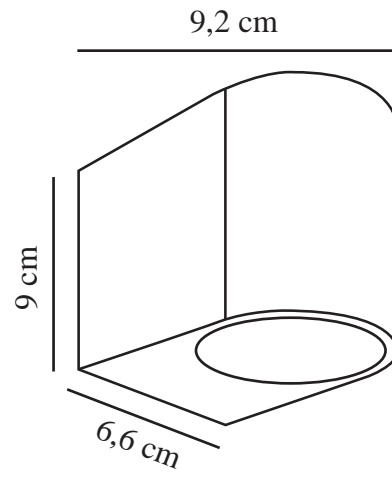

DION SINGLE | [WALL] | [RUSTY]

2518001009

nordlux®

: 220-240 Volt
: IP44
: 25W
: GU10

: True

: 9