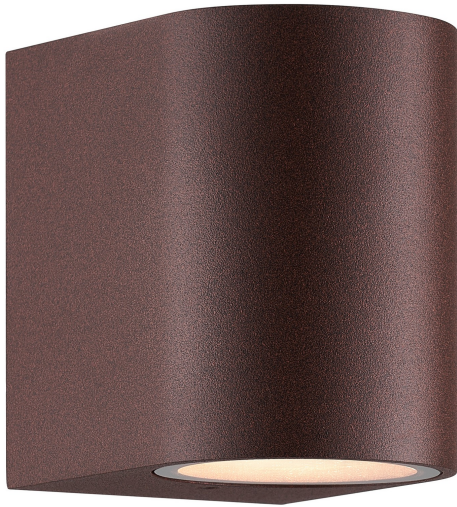

# DION SINGLE | WANDVERLICHTING | ROESTIG

2518001009

nordlux®

Spanning (V): 220-240 Volt  
IP-graad: IP44  
Maximaal lampvermogen (W):  
25W  
Klasse (Klasse 1, Klasse 2,  
Klasse 3): Klasse 1  
(Aardecontact)  
Lampfitting: GU10  
Parallele verbinding: True

Hoogte (cm): 9  
Lengte (cm): 6.6  
EAN: 5704924023330  
TUN: 2427528  
Artikelnummer: 2518001009

Stuks per masterdoos: 3  
Hoogte verkoopdoos (cm): 10  
Breedte verkoopdoos (cm): 10  
Diepte verkoopdoos (cm): 7  
Verkoopdoos inhoud m<sup>3</sup> : 0.0007  
Nettogewicht product (kg): 0.324

Primair materiaal: Aluminium  
Secundair materiaal: Glas  
Kleur: Roestig

- Eenvoudig en modern ontwerp
- Decoratief downlight-effect
- Dark Sky Protection
- Parallele schakeling mogelijk
- Mogelijkheid voor zijdelingse kabelinvoer

Dion is een minimalistische en elegante wandlamp met een prachtig gebogen ontwerp. De lamp biedt praktisch naar beneden gericht licht en is ideaal voor de gevel van het huis, de oprit of hoofdingang.