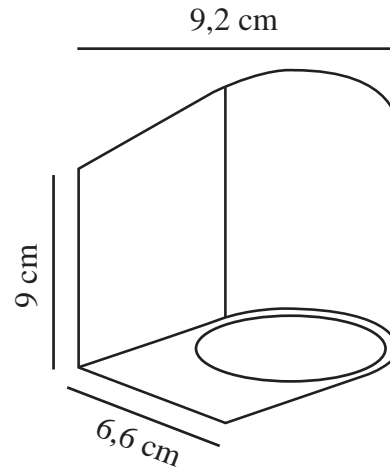

# DION SINGLE | WANDVERLICHTING | ROESTIG

2518001009

nordlux®

Spanning (V): 220-240 Volt  
IP-graad: IP44  
Maximaal lampvermogen (W):  
25W  
Klasse (Klasse 1, Klasse 2,  
Klasse 3): Klasse 1  
(Aardecontact)  
Lampfitting: GU10  
Parallele verbinding: True

Hoogte (cm): 9  
Lengte (cm): 6.6  
EAN: 5704924023330  
TUN: 2427528  
Artikelnummer: 2518001009

Stuks per masterdoos: 3  
Hoogte verkoopdoos (cm): 10  
Breedte verkoopdoos (cm): 10  
Diepte verkoopdoos (cm): 7  
Verkoopdoos inhoud m<sup>3</sup> : 0.0007  
Nettogewicht product (kg): 0.324

Dion is een minimalistische en elegante wandlamp met een prachtig gebogen ontwerp. De lamp biedt praktisch naar beneden gericht licht en is ideaal voor de gevel van het huis, de oprit of hoofdingang.