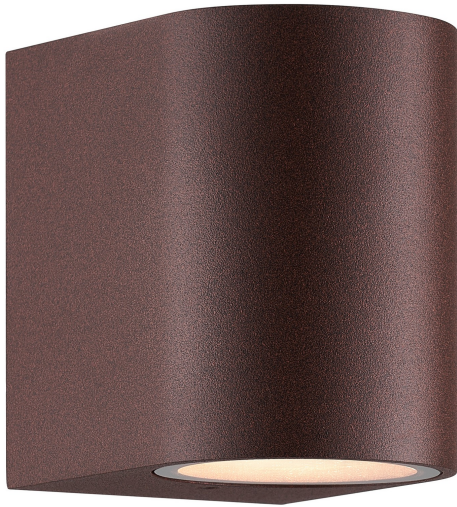

DION SINGLE | VEGGLAMPE | RUSTFARGET

2518001009

nordlux®

Spenning (V): 220-240 Volt
IP-grad: IP44
Maksimal lysstyrke (W): 25W
Klasse (Klasse 1, Klasse 2, Klasse 3): Klasse 1
Pæresokkel: GU10
Parallellkobling: True

Høyde (cm): 9
Lengde (cm): 6.6
EAN: 5704924023330
TUN: 2427528
Artikkelnummer: 2518001009

Stk. per master box: 3
Høyde på salgseske (cm): 10
Bredde på salgseske (cm): 10
Dybde på salgseske (cm): 7
Volum i salgseske m³: 0.0007
Produktets nettovekt (kg): 0.324

Primært materiale: Aluminium
Sekundært materiale: Glas
Farge: Rustfarget

- Enkelt og moderne design
- Dekorativ downlight-effekt
- Dark Sky Protection
- Kan parallellkobles
- Kabelen kan ha sideinngang

Dion er en minimalistisk og elegant veggglampe med et vakkert buet design. Den gir et praktisk, nedovervendt lys og er ideell på husfasaden, ved innkjørselen eller ved hovedinngangen.