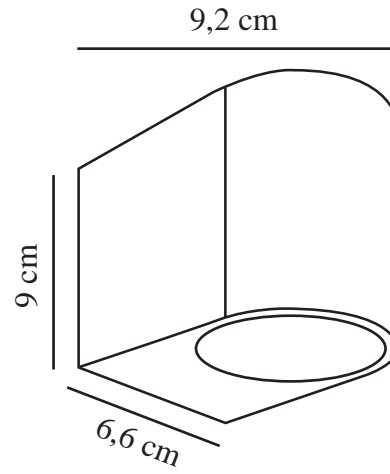

DION SINGLE | VEGGLAMPE | RUSTFARGET

2518001009

nordlux®

Spenning (V): 220-240 Volt
IP-grad: IP44
Maksimal lysstyrke (W): 25W
Klasse (Klasse 1, Klasse 2, Klasse 3): Klasse 1
Pæresokkel: GU10
Parallellkobling: True

Høyde (cm): 9
Lengde (cm): 6.6
EAN: 5704924023330
TUN: 2427528
Artikkelnummer: 2518001009

Stk. per master box: 3
Høyde på salgseske (cm): 10
Bredde på salgseske (cm): 10
Dybde på salgseske (cm): 7
Volum i salgseske m³: 0.0007
Produktets nettovekt (kg): 0.324

Primært materiale: Aluminium
Sekundært materiale: Glas
Farge: Rustfarget

- Enkelt og moderne design
- Dekorativ downlight-effekt
- Dark Sky Protection
- Kan parallellkobles
- Kabelen kan ha sideinngang

Dion er en minimalistisk og elegant veggglampe med et vakkert buet design. Den gir et praktisk, nedovervendt lys og er ideell på husfasaden, ved innkjørselen eller ved hovedinngangen.