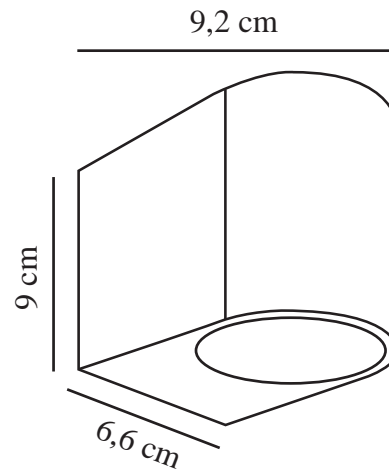

# DION SINGLE | VÄGGLAMPA | ROST

2518001009

nordlux®

Spänning (V): 220-240 Volt  
IP-grad: IP44  
Maximal lampeffekt (W): 25W  
Klass (Klass 1, Klass 2, Klass 3):  
Klass 1 (Jordkontakt)  
Lampfatning: GU10  
Parallellkoppling: True

Primärt material: Aluminium  
Sekundärt material: Glas  
Färg: Rost

Höjd (cm): 9  
Längd (cm): 6.6  
EAN: 5704924023330  
TUN: 2427528  
Artikelnummer: 2518001009  
Antal per kolla: 3  
Säljförpackning höjd (cm): 10

Säljförpackning bredd cm: 10  
Säljförpackning djup (cm): 7  
Säljförpackning volym m<sup>3</sup>: 0.0007  
Productens nettovikt (kg): 0.324

- Sober och modern design
- Dekorativ downlight-effekt
- Dark Sky Protection
- Kan parallellkopplas
- Sladden kan föras in från sidan