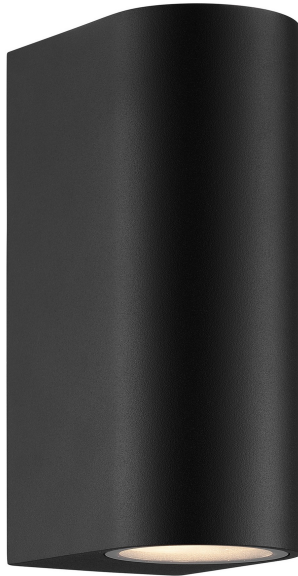

DION DOUBLE | WANDLEUCHE | SCHWARZ

2518021003

nordlux®

Spannung (V): 220-240 Volt
IP-Grad: IP44
Maximale Lampenleistung (W):
2x25W
Klasse (Klasse 1, Klasse 2,
Klasse 3): Klasse 1 (Geerdet)
Leuchtmittelsockel: GU10
Parallelschaltung: True

Höhe (cm): 16.2
Länge (cm): 6.6
EAN: 5704924023347
TUN: 2427529
Artikelnummer: 2518021003
Stück pro Hauptkarton: 3

Verkaufsbox Höhe (cm): 17
Verkaufsbox Breite (cm): 10
Verkaufsbox Tiefe (cm): 7
Verkaufsbox Volumen m³: 0.0012
Produkt Nettogewicht (kg): 0.518

Hauptmaterial: Aluminium
Sekundärmaterial: Glas
Farbe: Schwarz

- Einfaches und modernes Design
- Strahlt nach oben und nach unten
- Parallelschaltung möglich
- Seitliche Kabeleinführung möglich

Die Dion Wandleuchte mit ihrem schön geschwungenen Design ist minimalistisch und elegant zugleich. Sie erzeugt nach oben und unten gerichtetes Licht und ist ideal für die Hausfassade, die Auffahrt oder den Haupteingang.