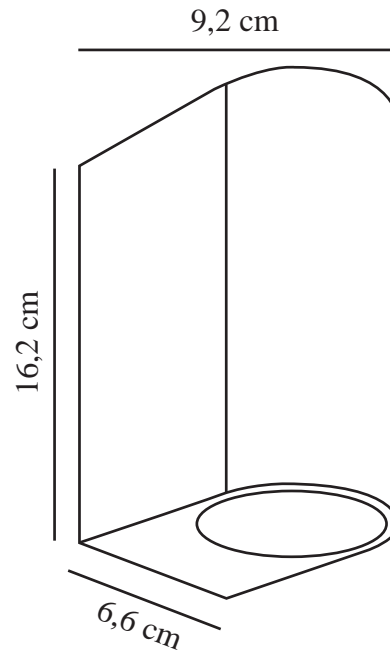

DION DOUBLE | WANDLEUCHE | SCHWARZ

2518021003

nordlux®

Spannung (V): 220-240 Volt
IP-Grad: IP44
Maximale Lampenleistung (W):
2x25W
Klasse (Klasse 1, Klasse 2,
Klasse 3): Klasse 1 (Geerdet)
Leuchtmittelsockel: GU10
Parallelschaltung: True

Höhe (cm): 16.2
Länge (cm): 6.6
EAN: 5704924023347
TUN: 2427529
Artikelnummer: 2518021003
Stück pro Hauptkarton: 3

Verkaufsbox Höhe (cm): 17
Verkaufsbox Breite (cm): 10
Verkaufsbox Tiefe (cm): 7
Verkaufsbox Volumen m³: 0.0012
Produkt Nettogewicht (kg): 0.518

Hauptmaterial: Aluminium
Sekundärmaterial: Glas
Farbe: Schwarz

- Einfaches und modernes Design
- Strahlt nach oben und nach unten
- Parallelschaltung möglich
- Seitliche Kabeleinführung möglich

Die Dion Wandleuchte mit ihrem schön geschwungenen Design ist minimalistisch und elegant zugleich. Sie erzeugt nach oben und unten gerichtetes Licht und ist ideal für die Hausfassade, die Auffahrt oder den Haupteingang.