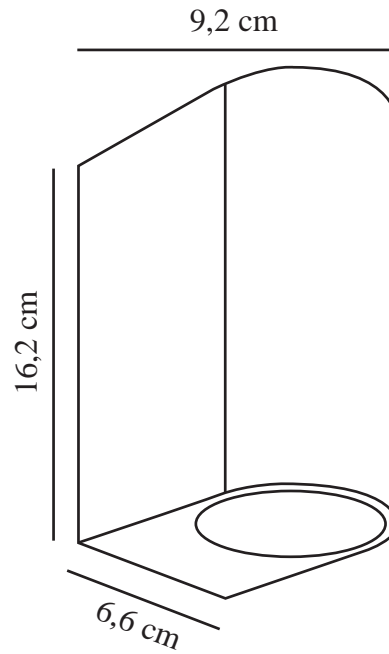

# DION DOUBLE | VÆGLAMPE | SORT

2518021003

nordlux®

Spænding (V): 220-240 Volt  
IP-vurdering: IP44  
Maksimal pæreeffekt (W): 2x25W  
Klasse (klasse 1, klasse 2, klasse 3): Klasse 1 (Jord)  
Pærefatning: GU10  
Parallelforbindelse: True

Højde (cm): 16.2  
Længde (cm): 6.6  
EAN-nummer: 5704924023347  
TUN: 2427529  
Varenummer: 2518021003

Stk. pr. master-kasse: 3  
Salgskasse, højde (cm): 17  
Salgskasse, bredde (cm): 10  
Salgskasse, dybde (cm): 7  
Salgskasse, volumen (m<sup>3</sup>): 0.0012  
Nettovægt af produkt (kg): 0.518

Primært materiale: Aluminium  
Sekundært materiale: Glas  
Farve: Sort

- Enkelt og moderne design • Lyser både opad og nedad
- Kan parallelforbindes • Mulighed for indføring af ledning fra siden

Dion er en minimalistisk og elegant væglampe med et smukt buet design. Den giver både opad- og nedadrettet lys og er ideel til husfacaden, indkørslen eller hovedindgangen.