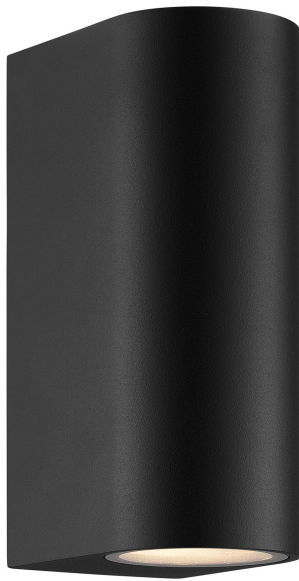

# DION DOUBLE | VÆGLAMPE | SORT

2518021003

nordlux®

Spænding (V): 220-240 Volt  
IP-vurdering: IP44  
Maksimal pæreeffekt (W): 2x25W  
Klasse (klasse 1, klasse 2, klasse 3): Klasse 1 (Jord)  
Pærefatning: GU10  
Parallelforbindelse: True

Højde (cm): 16.2  
Længde (cm): 6.6  
EAN-nummer: 5704924023347  
TUN: 2427529  
Varenummer: 2518021003

Stk. pr. master-kasse: 3  
Salgskasse, højde (cm): 17  
Salgskasse, bredde (cm): 10  
Salgskasse, dybde (cm): 7  
Salgskasse, volumen (m<sup>3</sup>): 0.0012  
Nettovægt af produkt (kg): 0.518

Primært materiale: Aluminium  
Sekundært materiale: Glas  
Farve: Sort

- Enkelt og moderne design • Lyser både opad og nedad
- Kan parallelforbindes • Mulighed for indføring af ledning fra siden

Dion er en minimalistisk og elegant væglampe med et smukt buet design. Den giver både opad- og nedadrettet lys og er ideel til husfacaden, indkørslen eller hovedindgangen.