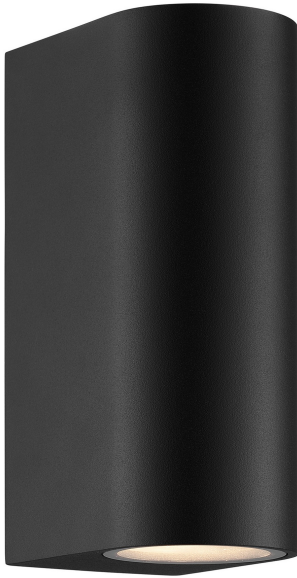

DION DOUBLE | [WALL] | [BLACK]

2518021003

nordlux®

: 220-240 Volt
: IP44
: 2x25W
: GU10

: True

: 16.2