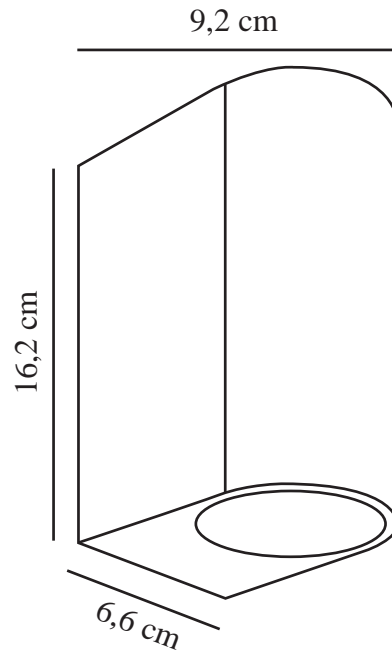

DION DOUBLE | [WALL] | [BLACK]

2518021003

nordlux®

: 220-240 Volt
: IP44
: 2x25W
: GU10

: True

: 16.2