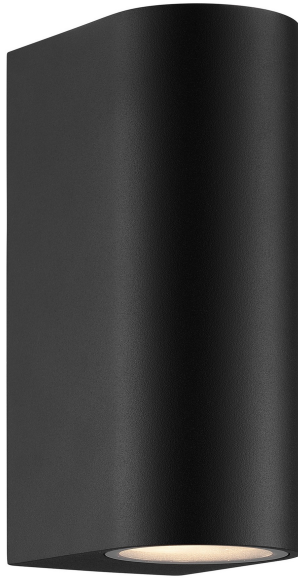

DION DOUBLE | APPLIQUE MURALE | NOIR

2518021003

nordlux®

Tension (V): 220-240 Volt
Protection IP: IP44
Puissance maximale de l'ampoule (W): 2x25W
Classe (Classe 1, Classe 2, Classe 3): Classe 1 (Prise de terre)
Culot d'ampoule: GU10
Connexion parallèle: True

Matière première: Aluminium
Matériau secondaire: Verrerie
Couleur: Noir

Hauteur (cm): 16.2
Longueur (cm): 6.6
EAN: 5704924023347
TUN: 2427529
Numéro d'article: 2518021003
Pièces par unité d'emballage: 3
Hauteur de la boîte de vente (cm): 17
Largeur de la boîte de vente (cm): 10

Profondeur de la boîte de vente (cm): 7
Volume de la boîte de vente m³: 0.0012
Poids net du produit (kg): 0.518

- Design simple et moderne
- Éclaire vers le haut et vers le bas
- Connexion parallèle possible
- Possibilité d'entrée latérale de câble

Dion est une applique murale minimaliste et élégante aux courbes harmonieuses. Elle diffuse la lumière vers le haut et vers le bas, et elle est idéale pour les façades de maison, les allées ou l'entrée principale.