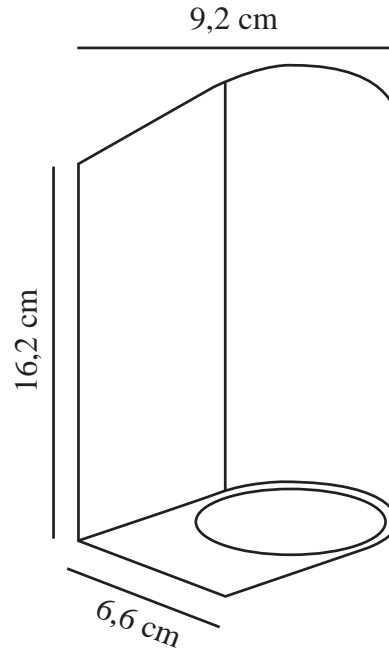

DION DOUBLE | APPLIQUE MURALE | NOIR

2518021003

nordlux®

Tension (V): 220-240 Volt
Protection IP: IP44
Puissance maximale de l'ampoule (W): 2x25W
Classe (Classe 1, Classe 2, Classe 3): Classe 1 (Prise de terre)
Culot d'ampoule: GU10
Connexion parallèle: True

Matière première: Aluminium
Matériau secondaire: Verrerie
Couleur: Noir

Hauteur (cm): 16.2
Longueur (cm): 6.6
EAN: 5704924023347
TUN: 2427529
Numéro d'article: 2518021003
Pièces par unité d'emballage: 3
Hauteur de la boîte de vente (cm): 17
Largeur de la boîte de vente (cm): 10

Profondeur de la boîte de vente (cm): 7
Volume de la boîte de vente m³: 0.0012
Poids net du produit (kg): 0.518

- Design simple et moderne
- Éclaire vers le haut et vers le bas
- Connexion parallèle possible
- Possibilité d'entrée latérale de câble

Dion est une applique murale minimaliste et élégante aux courbes harmonieuses. Elle diffuse la lumière vers le haut et vers le bas, et elle est idéale pour les façades de maison, les allées ou l'entrée principale.