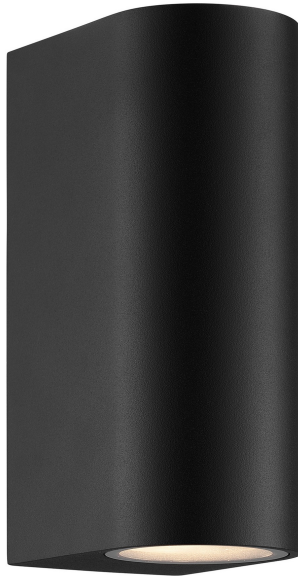

DION DOUBLE | WANDVERLICHTING | ZWART

2518021003

nordlux®

Spanning (V): 220-240 Volt
IP-graad: IP44
Maximaal lampvermogen (W):
2x25W
Klasse (Klasse 1, Klasse 2,
Klasse 3): Klasse 1
(Aardecontact)
Lampfitting: GU10
Parallele verbinding: True

Hoogte (cm): 16.2
Lengte (cm): 6.6
EAN: 5704924023347
TUN: 2427529
Artikelnummer: 2518021003

Stuks per masterdoos: 3
Hoogte verkoopdoos (cm): 17
Breedte verkoopdoos (cm): 10
Diepte verkoopdoos (cm): 7
Verkoopdoos inhoud m³ : 0.0012
Nettogewicht product (kg): 0.518

Primair materiaal: Aluminium
Secundair materiaal: Glas
Kleur: Zwart

- Eenvoudig en modern ontwerp • Verlicht zowel omhoog als omlaag
- Parallele schakeling mogelijk • Mogelijkheid voor zijdelingse kabelinvoer

Dion is een minimalistische en elegante wandlamp met een prachtig gebogen ontwerp. De lamp schijnt met zowel naar boven als naar beneden gericht licht en is ideaal voor de gevel van het huis, de oprit of hoofdingang.