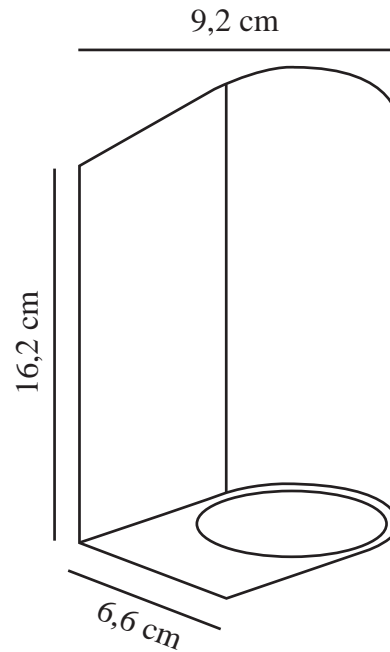

DION DOUBLE | WANDVERLICHTING | ZWART

2518021003

nordlux®

Spanning (V): 220-240 Volt
IP-graad: IP44
Maximaal lampvermogen (W):
2x25W
Klasse (Klasse 1, Klasse 2,
Klasse 3): Klasse 1
(Aardecontact)
Lampfitting: GU10
Parallele verbinding: True

Hoogte (cm): 16.2
Lengte (cm): 6.6
EAN: 5704924023347
TUN: 2427529
Artikelnummer: 2518021003

Stuks per masterdoos: 3
Hoogte verkoopdoos (cm): 17
Breedte verkoopdoos (cm): 10
Diepte verkoopdoos (cm): 7
Verkoopdoos inhoud m³ : 0.0012
Nettogewicht product (kg): 0.518

Primair materiaal: Aluminium
Secundair materiaal: Glas
Kleur: Zwart

- Eenvoudig en modern ontwerp • Verlicht zowel omhoog als omlaag
- Parallele schakeling mogelijk • Mogelijkheid voor zijdelingse kabelinvoer

Dion is een minimalistische en elegante wandlamp met een prachtig gebogen ontwerp. De lamp schijnt met zowel naar boven als naar beneden gericht licht en is ideaal voor de gevel van het huis, de oprit of hoofdingang.