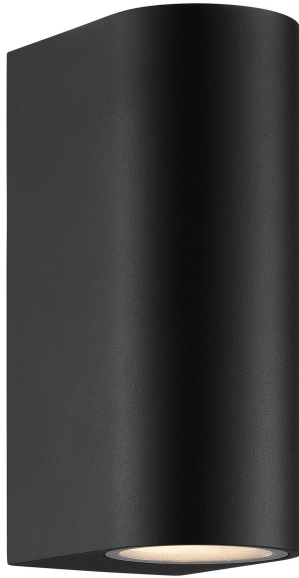

DION DOUBLE | VEGGLAMPE | SORT

2518021003

nordlux®

Spenning (V): 220-240 Volt
IP-grad: IP44
Maksimal lysstyrke (W): 2x25W
Klasse (Klasse 1, Klasse 2, Klasse 3): Klasse 1
Pæresokkel: GU10
Parallellkobling: True

Høyde (cm): 16.2
Lengde (cm): 6.6
EAN: 5704924023347
TUN: 2427529
Artikkelnummer: 2518021003

Stk. per master box: 3
Høyde på salgseske (cm): 17
Bredde på salgseske (cm): 10
Dybde på salgseske (cm): 7
Volum i salgseske m³ : 0.0012
Produktets nettovekt (kg): 0.518

Primært materiale: Aluminium
Sekundært materiale: Glas
Farge: Sort

- Enkelt og moderne design
- Lyser både oppover og nedover
- Kan parallellkobles
- Kabelen kan ha sideinngang

Dion er en minimalistisk og elegant veggglampe med et vakkert buet design. Den lyser både oppover og nedover og er ideell på husfasaden, ved innkjørselen eller ved hovedinngangen.