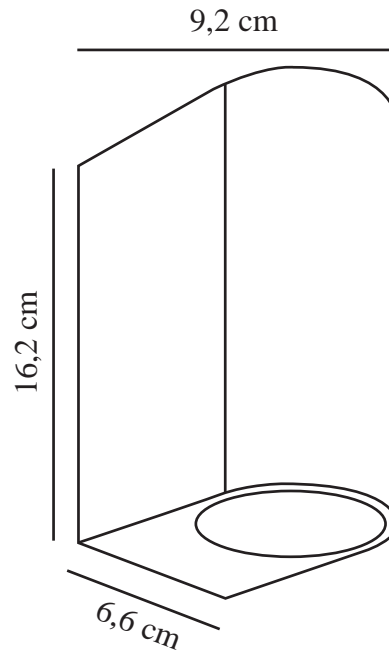

DION DOUBLE | VEGGLAMPE | SORT

2518021003

nordlux®

Spenning (V): 220-240 Volt
IP-grad: IP44
Maksimal lysstyrke (W): 2x25W
Klasse (Klasse 1, Klasse 2, Klasse 3): Klasse 1
Pæresokkel: GU10
Parallellkobling: True

Høyde (cm): 16.2
Lengde (cm): 6.6
EAN: 5704924023347
TUN: 2427529
Artikkelnummer: 2518021003

Stk. per master box: 3
Høyde på salgseske (cm): 17
Bredde på salgseske (cm): 10
Dybde på salgseske (cm): 7
Volum i salgseske m³ : 0.0012
Produktets nettovekt (kg): 0.518

Primært materiale: Aluminium
Sekundært materiale: Glas
Farge: Sort

- Enkelt og moderne design
- Lyser både oppover og nedover
- Kan parallellkobles
- Kabelen kan ha sideinngang

Dion er en minimalistisk og elegant veggglampe med et vakkert buet design. Den lyser både oppover og nedover og er ideell på husfasaden, ved innkjørselen eller ved hovedinngangen.