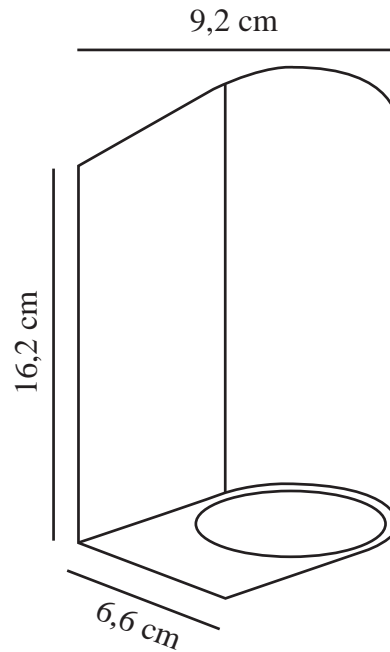

DION DOUBLE | VÄGGLAMPA | SVART

2518021003

nordlux®

Spänning (V): 220-240 Volt

IP-grad: IP44

Maximal lampeffekt (W): 2x25W

Klass (Klass 1, Klass 2, Klass 3):

Klass 1 (Jordkontakt)

Lampfattning: GU10

Parallellkoppling: True

Primärt material: Aluminium

Sekundärt material: Glas

Färg: Svart

Höjd (cm): 16.2

Längd (cm): 6.6

EAN: 5704924023347

TUN: 2427529

Artikelnummer: 2518021003

Antal per kolla: 3

Säljförpackning höjd (cm): 17

Säljförpackning bredd cm: 10

Säljförpackning djup (cm): 7

Säljförpackning volym m³: 0.0012

Productens nettovikt (kg): 0.518

- Sober och modern design
- Lyser både uppåt och nedåt
- Kan parallellkopplas
- Sladden kan föras in från sidan

Dion är en minimalistisk och elegant väggglampa med en vackert rundad design. Den ger både uppåt- och nedåtriktat ljus och passar väldigt bra för husfasaden, uppfarten eller huvudentrén.