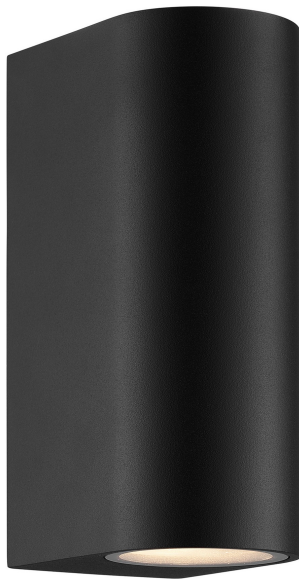

DION DOUBLE | VÄGGLAMPA | SVART

2518021003

nordlux®

Spänning (V): 220-240 Volt

IP-grad: IP44

Maximal lampeffekt (W): 2x25W

Klass (Klass 1, Klass 2, Klass 3):

Klass 1 (Jordkontakt)

Lampfattning: GU10

Parallellkoppling: True

Primärt material: Aluminium

Sekundärt material: Glas

Färg: Svart

Höjd (cm): 16.2

Längd (cm): 6.6

EAN: 5704924023347

- Sober och modern design
- Lyser både uppåt och nedåt
- Kan parallellkopplas
- Sladden kan föras in från sidan

Dion är en minimalistisk och elegant väggglampa med en vackert rundad design. Den ger både uppåt- och nedåtriktat ljus och passar väldigt bra för husfasaden, uppfarten eller huvudentrén.