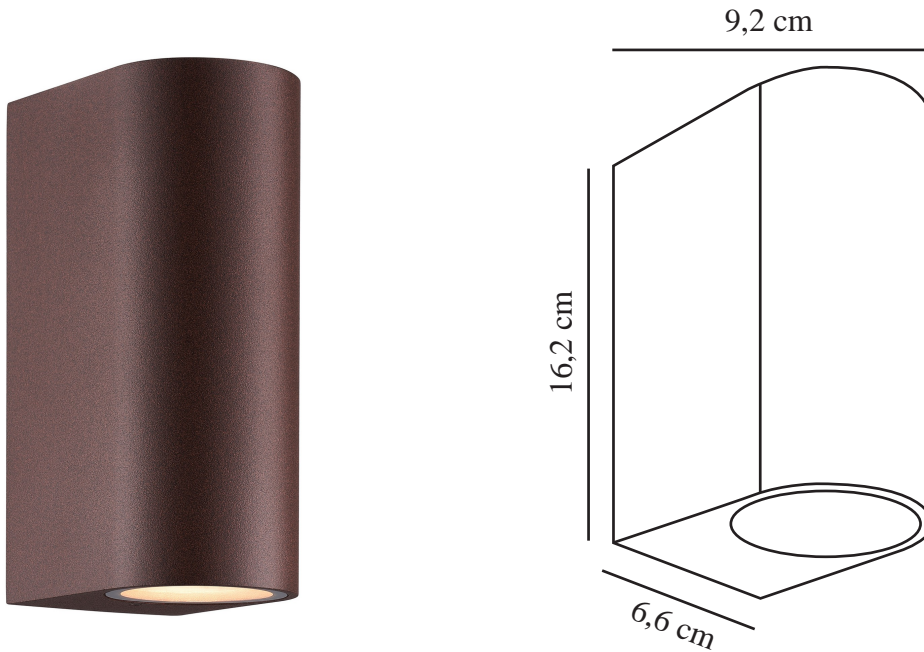

# DION DOUBLE | VÆGLAMPE | RUSTFARVET

2518021009

nordlux®

Spænding (V): 220-240 Volt  
IP-vurdering: IP44  
Maksimal pæreeffekt (W): 2x25W  
Klasse (klasse 1, klasse 2, klasse 3): Klasse 1 (Jord)  
Pærefatning: GU10  
Parallelforbindelse: True

Højde (cm): 16.2  
Længde (cm): 6.6  
EAN-nummer: 5704924023354  
TUN: 2427530  
Varenummer: 2518021009

Stk. pr. master-kasse: 3  
Salgskasse, højde (cm): 17  
Salgskasse, bredde (cm): 10  
Salgskasse, dybde (cm): 7  
Salgskasse, volumen (m<sup>3</sup>): 0.0012  
Nettovægt af produkt (kg): 0.518

Primært materiale: Aluminium  
Sekundært materiale: Glas  
Farve: Rustfarvet

- Enkelt og moderne design • Lyser både opad og nedad
- Kan parallelforbindes • Mulighed for indføring af ledning fra siden

Dion er en minimalistisk og elegant væglampe med et smukt buet design. Den giver både opad- og nedadrettet lys og er ideel til husfacaden, indkørslen eller hovedindgangen.