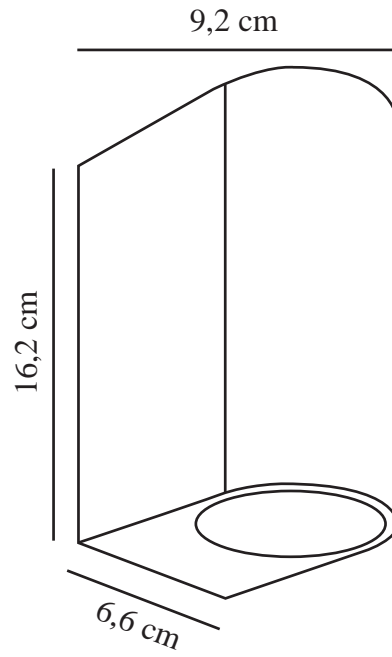

DION DOUBLE | [WALL] | [RUSTY]

2518021009

nordlux®

: 220-240 Volt
: IP44
: 2x25W
: GU10

: True

: 16.2