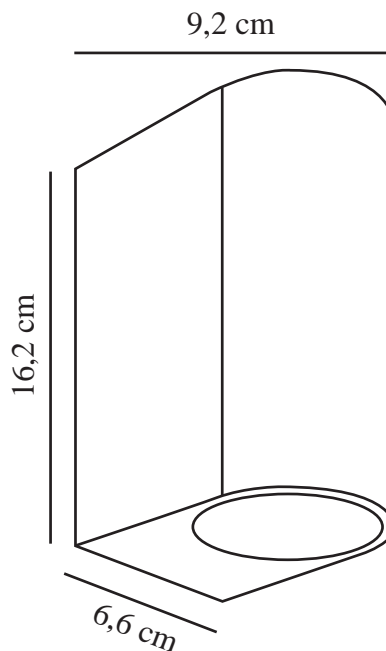

DION DOUBLE | APPLIQUE MURALE | COULEUR ROUILLE

nordlux®

2518021009

Tension (V): 220-240 Volt
Protection IP: IP44
Puissance maximale de l'ampoule (W): 2x25W
Classe (Classe 1, Classe 2, Classe 3): Classe 1 (Prise de terre)
Culot d'ampoule: GU10
Connexion parallèle: True

Matière première: Aluminium
Matériau secondaire: Verrerie
Couleur: Couleur rouille

Hauteur (cm): 16.2
Longueur (cm): 6.6
EAN: 5704924023354
TUN: 2427530
Numéro d'article: 2518021009
Pièces par unité d'emballage: 3
Hauteur de la boîte de vente (cm): 17
Largeur de la boîte de vente (cm): 10

Profondeur de la boîte de vente (cm): 7
Volume de la boîte de vente m³: 0.0012
Poids net du produit (kg): 0.518

- Design simple et moderne
- Éclaire vers le haut et vers le bas
- Connexion parallèle possible
- Possibilité d'entrée latérale de câble

Dion est une applique murale minimaliste et élégante aux courbes harmonieuses. Elle diffuse la lumière vers le haut et vers le bas, et elle est idéale pour les façades de maison, les allées ou l'entrée principale.