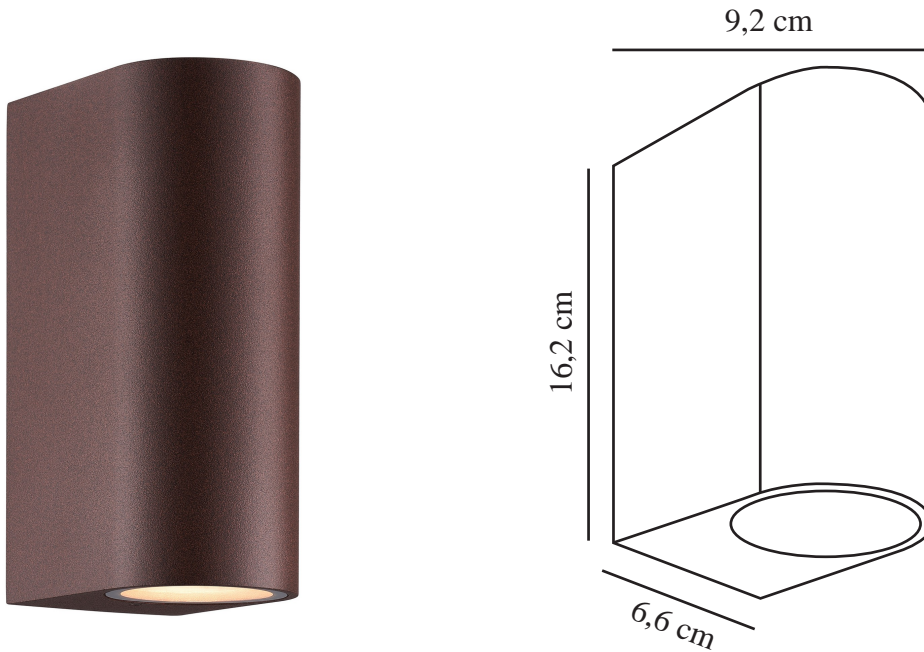

DION DOUBLE | WANDVERLICHTING | ROESTIG

2518021009

nordlux®

Spanning (V): 220-240 Volt
IP-graad: IP44
Maximaal lampvermogen (W):
2x25W
Klasse (Klasse 1, Klasse 2,
Klasse 3): Klasse 1
(Aardecontact)
Lampfitting: GU10
Parallele verbinding: True

Hoogte (cm): 16.2
Lengte (cm): 6.6
EAN: 5704924023354
TUN: 2427530
Artikelnummer: 2518021009

Stuks per masterdoos: 3
Hoogte verkoopdoos (cm): 17
Breedte verkoopdoos (cm): 10
Diepte verkoopdoos (cm): 7
Verkoopdoos inhoud m³ : 0.0012
Nettogewicht product (kg): 0.518

Primair materiaal: Aluminium
Secundair materiaal: Glas
Kleur: Roestig

- Eenvoudig en modern ontwerp • Verlicht zowel omhoog als omlaag
- Parallele schakeling mogelijk • Mogelijkheid voor zijdelingse kabelinvoer

Dion is een minimalistische en elegante wandlamp met een prachtig gebogen ontwerp. De lamp schijnt met zowel naar boven als naar beneden gericht licht en is ideaal voor de gevel van het huis, de oprit of hoofdingang.