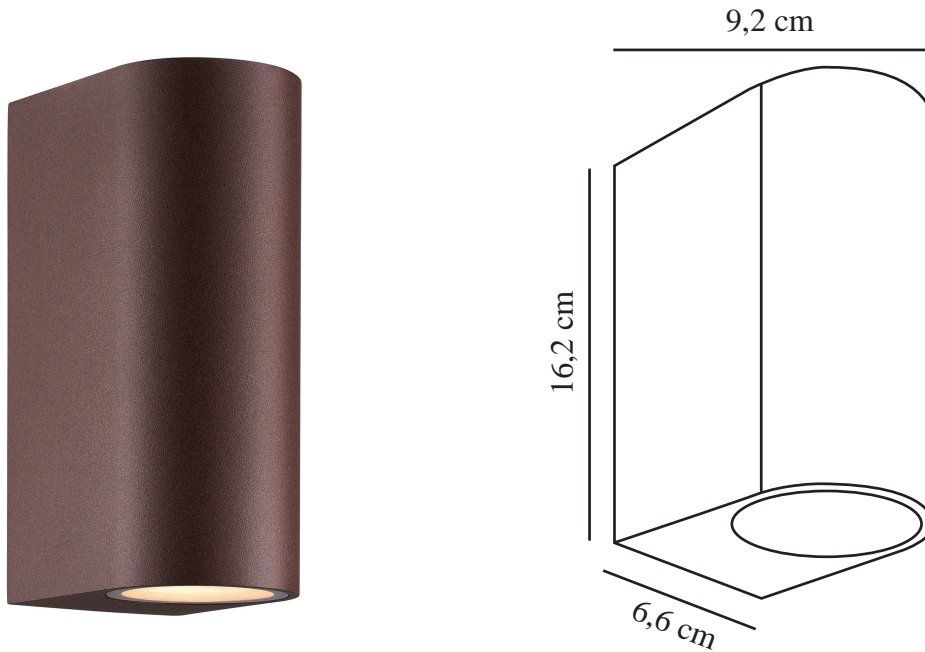

DION DOUBLE | VEGGLAMPE | RUSTFARGET

2518021009

nordlux®

Spenning (V): 220-240 Volt
IP-grad: IP44
Maksimal lysstyrke (W): 2x25W
Klasse (Klasse 1, Klasse 2,
Klasse 3): Klasse 1
Pæresokkel: GU10
Parallellkobling: True

Høyde (cm): 16.2
Lengde (cm): 6.6
EAN: 5704924023354
TUN: 2427530
Artikkelnummer: 2518021009

Stk. per master box: 3
Høyde på salgseske (cm): 17
Bredde på salgseske (cm): 10
Dybde på salgseske (cm): 7
Volum i salgseske m³ : 0.0012
Produktets nettovekt (kg): 0.518

Primært materiale: Aluminium
Sekundært materiale: Glas
Farge: Rustfarget

- Enkelt og moderne design
- Lyser både oppover og nedover
- Kan parallellkobles
- Kabelen kan ha sideinngang

Dion er en minimalistisk og elegant veggglampe med et vakkert buet design. Den lyser både oppover og nedover og er ideell på husfasaden, ved innkjørselen eller ved hovedinngangen.