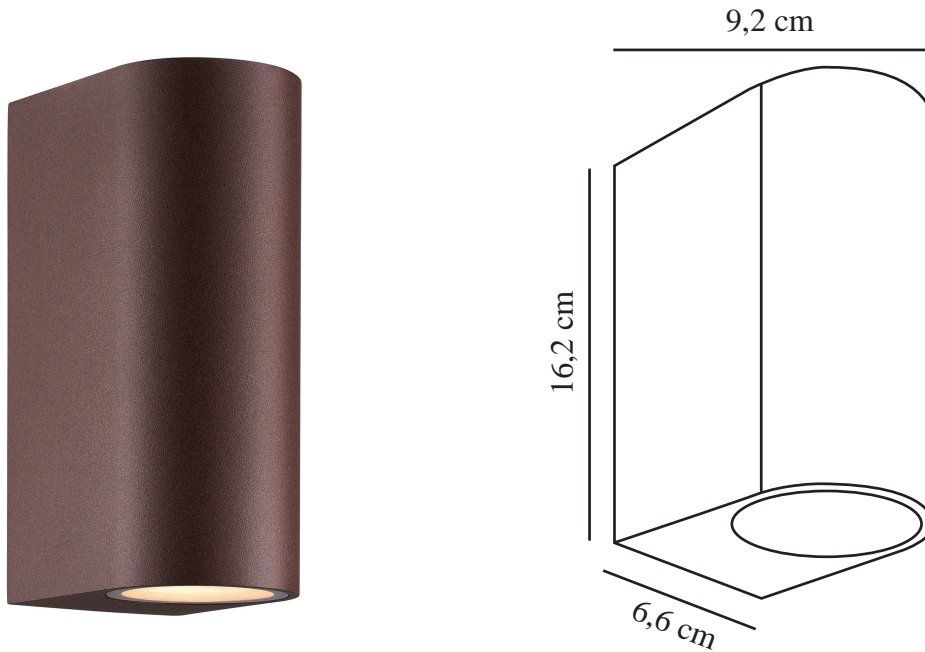

DION DOUBLE | VÄGGLAMPA | ROST

2518021009

nordlux®

Spänning (V): 220-240 Volt

IP-grad: IP44

Maximal lampeffekt (W): 2x25W

Klass (Klass 1, Klass 2, Klass 3):

Klass 1 (Jordkontakt)

Lampfättning: GU10

Parallellkoppling: True

Primärt material: Aluminium

Sekundärt material: Glas

Färg: Rost

Höjd (cm): 16.2

Längd (cm): 6.6

EAN: 5704924023354

TUN: 2427530

Artikelnummer: 2518021009

Antal per kolla: 3

Säljförpackning höjd (cm): 17

Säljförpackning bredd cm: 10

Säljförpackning djup (cm): 7

Säljförpackning volym m³: 0.0012

Productens nettovikt (kg): 0.518

- Sober och modern design
- Lyser både uppåt och nedåt
- Kan parallellkopplas
- Sladden kan föras in från sidan

Dion är en minimalistisk och elegant väggglampa med en vackert rundad design. Den ger både uppåt- och nedåtriktat ljus och passar väldigt bra för husfasaden, uppfarten eller huvudentrén.