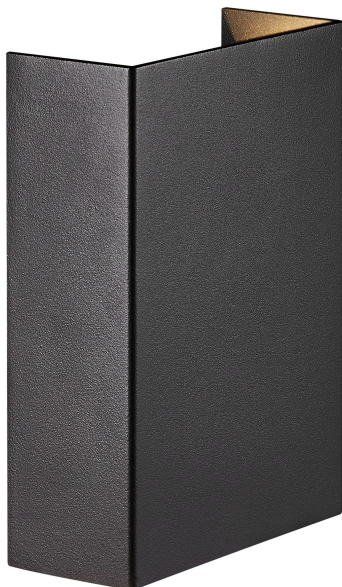

FOLD 10 | WANDVERLICHTING | SEASIDE ZWART

nordlux®

2518031203

Spanning (V): 220-240 Volt
IP-graad: IP54
Klasse (Klasse 1, Klasse 2, Klasse 3): Klasse 1
(Aardecontact)
Lampfitting: LED Module
Parallele verbinding: True

Hoogte (cm): 14.9
Breedte (cm): 10.5
Projectie (cm): 5
EAN: 5704924023743
TUN: 2427566
Artikelnummer: 2518031203

Stuks per masterdoos: 3
Hoogte verkoopdoos (cm): 11.5
Breedte verkoopdoos (cm): 6
Diepte verkoopdoos (cm): 16
Verkoopdoos inhoud m³ : 0.0011
Nettogewicht product (kg): 0.68

Primair materiaal: Aluminium
Secundair materiaal: Plastic
Geschikt voor aan zee: True
Kleur: Seaside zwart

Helderheid van licht (Lumen): 400
Kleurtemperatuur (K): 3000
Ra-waarde : 80
Levensduur (uur): 30000
Stralingshoek (°) : 205
Werkelijke Watt (W): 8

"Vouw een vel papier, plaats er een lamp achter - en je hebt een lamp." De werkelijkheid mag dan niet zo eenvoudig zijn, toch wil ontwerper Bønnelycke MDD de lamp wel zo lijkt. Door de magnetische kap wordt de installatie eenvoudig en is het ontwerp opvallend zonder zichtbare schroeven. Het licht schijnt omhoog en omlaag en met de vier meegeleverde lichtpatronen verander je het licht naar wens en persoonlijke stijl.