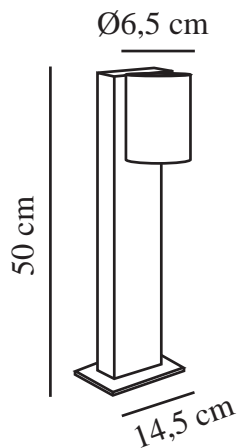

TIN 50 | HAVELAMPE | SORT

2518158003

nordlux®

Spænding (V): 220-240 Volt
IP-vurdering: IP44
Maksimal pæreeffekt (W): 35W
Klasse (klasse 1, klasse 2, klasse 3): Klasse 1 (Jord)
Pærefatning: GU10
Parallelforbindelse: True

Højde (cm): 50
Skærm diameter (cm): 6.5
Længde (cm): 14.5
Drejvinkel (°): 85
EAN-nummer: 5704924023415
TUN: 2427522
Varenummer: 2518158003

Stk. pr. master-kasse: 3
Salgskasse, højde (cm): 51.7
Salgskasse, bredde (cm): 15.8
Salgskasse, dybde (cm): 15.8
Salgskasse, volumen (m³): 0.0129
Nettovægt af produkt (kg): 1.06

Primært materiale: Aluminium
Sekundært materiale: Glas
Farve: Sort

- Stilfuldt og moderne design
- Drejbart lampehoved
- Kan parallelforbindes
- Kan monteres på baseenhed fra Nordlux

Tin er en elegant havelampe, der er perfekt at placere langs indkørslen eller en gangsti for at give lys, når du eller dine gæster nærmer sig dit hjem. Designet er strømlinet og skandinavisk, og det praktiske nedadrettede lys gør det nemmere at finde vej. Nem installation i jorden ved hjælp af vores Nordlux-base.