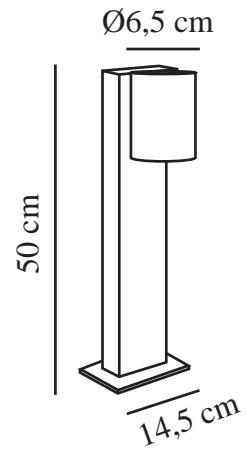

TIN 50 | [GARDEN] | [BLACK]

2518158003

nordlux®

: 220-240 Volt
: IP44
: 35W
: GU10
: True

: 50
: 6.5