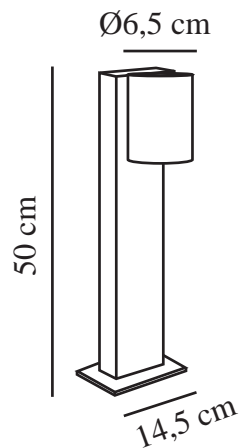

# TIN 50 | TUINVERLICHTING | ZWART

2518158003

nordlux®

Spanning (V): 220-240 Volt  
IP-graad: IP44  
Maximaal lampvermogen (W):  
35W  
Klasse (Klasse 1, Klasse 2,  
Klasse 3): Klasse 1  
(Aardecontact)  
Lampfitting: GU10  
Parallele verbinding: True

Hoogte (cm): 50  
Diameter kap (cm): 6.5  
Lengte (cm): 14.5  
Draaihoek (°): 85  
EAN: 5704924023415  
TUN: 2427522  
Artikelnummer: 2518158003

Stuks per masterdoos: 3  
Hoogte verkoopdoos (cm): 51.7  
Breedte verkoopdoos (cm): 15.8  
Diepte verkoopdoos (cm): 15.8  
Verkoopdoos inhoud m<sup>3</sup> : 0.0129  
Nettogewicht product (kg): 1.06

Primair materiaal: Aluminium  
Secundair materiaal: Glas  
Kleur: Zwart

- Stijlvol en modern ontwerp • Draaibare lamp
- Parallele schakeling mogelijk • Kan op een Nordlux-basiseenheid worden gemonteerd

Tin is een elegante tuinlamp die perfect is om langs de oprit of een pad te plaatsen om te zorgen voor licht wanneer jij of je gasten je huis naderen. Het ontwerp is gestroomlijnd en Scandinavisch en het naar beneden gerichte licht zorgt voor een praktische oriëntatieverlichting. Eenvoudige installatie in de grond met de Nordlux basiseenheid.