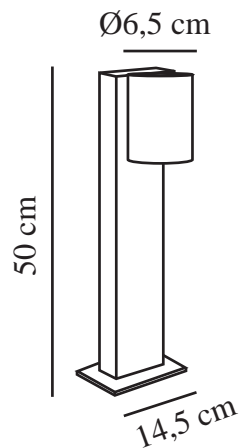

TIN 50 | HAGEBELYSNING | SORT

2518158003

nordlux®

Spenning (V): 220-240 Volt
IP-grad: IP44
Maksimal lysstyrke (W): 35W
Klasse (Klasse 1, Klasse 2, Klasse 3): Klasse 1
Pæresokkel: GU10
Parallellkobling: True

Høyde (cm): 50
Skjerm diameter (cm): 6.5
Lengde (cm): 14.5
Svingvinkel (°): 85
EAN: 5704924023415
TUN: 2427522
Artikkelnummer: 2518158003

Stk. per master box: 3
Høyde på salgseske (cm): 51.7
Bredde på salgseske (cm): 15.8
Dybde på salgseske (cm): 15.8
Volum i salgseske m³: 0.0129
Produktets nettovekt (kg): 1.06

Primært materiale: Aluminium
Sekundært materiale: Glas
Farge: Sort

- Stilig og moderne design • Vendbart lampehode
- Kan parallellkobles • Kan monteres på Nordlux baseenhet

Tin er en elegant hagelampe som er perfekt å plassere langs oppkjørselen eller en sti for å gi lys når du eller gjestene dine nærmer dere hjemmet. Designet er strømlinjeformet og skandinavisk, og det nedovervendte lyset skaper et praktisk lys som leder trygt frem. Enkel montering i bakken med Nordlux baseenhet.