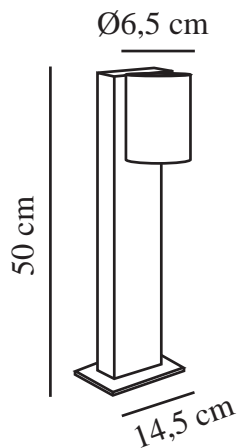

TIN 50 | POLLARE | SVART

2518158003

nordlux®

Spänning (V): 220-240 Volt
IP-grad: IP44
Maximal lampeffekt (W): 35W
Klass (Klass 1, Klass 2, Klass 3):
Klass 1 (Jordkontakt)
Lampfatning: GU10
Parallellkoppling: True

Höjd (cm): 50
Skärmdiameter (cm): 6.5
Längd (cm): 14.5
Rotationsvinkel (°): 85
EAN: 5704924023415
TUN: 2427522
Artikelnummer: 2518158003

Antal per kolti: 3
Säljförpackning höjd (cm): 51.7
Säljförpackning bredd cm: 15.8
Säljförpackning djup (cm): 15.8
Säljförpackning volym m³: 0.0129
Productens nettovikt (kg): 1.06

Primärt material: Aluminium
Sekundärt material: Glas
Färg: Svart

- Stilren och modern design
- Vridbart lamphuvud
- Kan parallellkopplas
- Kan monteras på Nordlux basenhet

Tin är en elegant trädgårdslampa som är perfekt att placera längs uppfarten eller en gång så att den lyser när du eller dina gäster kommer hem. Designen är strömlinjeformad och skandinavisk, och det nedåtriktade ljuset utgör ett praktiskt ledljus. Installeras enkelt i marken med Nordlux basenhet.