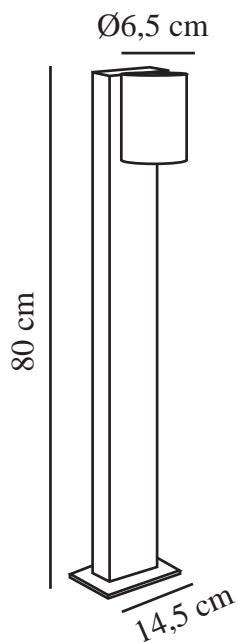

TIN 80 | HAVELAMPE | SORT

2518168003

nordlux®

Spænding (V): 220-240 Volt
IP-vurdering: IP44
Maksimal pæreeffekt (W): 35W
Klasse (klasse 1, klasse 2, klasse 3): Klasse 1 (Jord)
Pærefatning: GU10
Parallelforbindelse: True

Højde (cm): 80
Skærm diameter (cm): 6.5
Længde (cm): 14.5
Drejvinkel (°): 85
EAN-nummer: 5704924023422
TUN: 2427523
Varenummer: 2518168003

Stk. pr. master-kasse: 3
Salgskasse, højde (cm): 81.7
Salgskasse, bredde (cm): 15.8
Salgskasse, dybde (cm): 15.8
Salgskasse, volumen (m³): 0.0204
Nettovægt af produkt (kg): 1.35

Primært materiale: Aluminium
Sekundært materiale: Glas
Farve: Sort

- Stilfuldt og moderne design
- Drejbart lampehoved
- Kan parallelforbindes
- Kan monteres på baseenhed fra Nordlux

Tin er en elegant havelampe, der er perfekt til placering langs indkørslen eller en gangsti for at give lys, når du eller dine gæster nærmer sig dit hjem. Designet er strømlinet og moderne, og det nedadrettede lys gør det nemmere at finde vej. Nem installation i jorden ved hjælp af vores Nordlux-base.