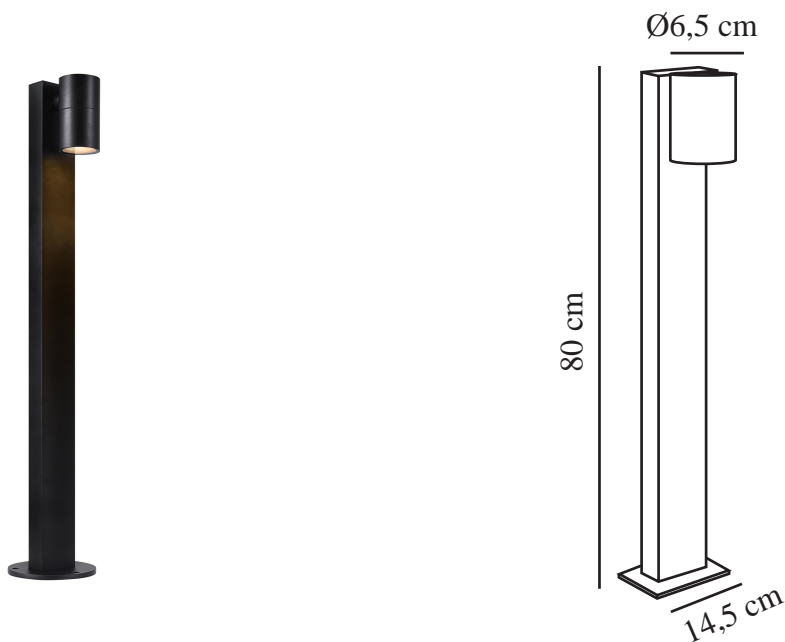

# TIN 80 | TUINVERLICHTING | ZWART

2518168003

nordlux®

Spanning (V): 220-240 Volt  
IP-graad: IP44  
Maximaal lampvermogen (W):  
35W  
Klasse (Klasse 1, Klasse 2,  
Klasse 3): Klasse 1  
(Aardecontact)  
Lampfitting: GU10  
Parallele verbinding: True

Hoogte (cm): 80  
Diameter kap (cm): 6.5  
Lengte (cm): 14.5  
Draaihoek (°): 85  
EAN: 5704924023422  
TUN: 2427523  
Artikelnummer: 2518168003

Stuks per masterdoos: 3  
Hoogte verkoopdoos (cm): 81.7  
Breedte verkoopdoos (cm): 15.8  
Diepte verkoopdoos (cm): 15.8  
Verkoopdoos inhoud m<sup>3</sup> : 0.0204  
Nettogewicht product (kg): 1.35

Primair materiaal: Aluminium  
Secundair materiaal: Glas  
Kleur: Zwart

- Stijlvol en modern ontwerp • Draaibare lamp
- Parallele schakeling mogelijk • Kan op een Nordlux-basiseenheid worden gemonteerd

Tin is een elegante tuinlamp die perfect is om langs de oprit of een pad te plaatsen om te zorgen voor licht wanneer jij of je gasten je huis naderen. Het ontwerp is gestroomlijnd en modern, en het naar beneden gerichte licht creëert een praktische oriëntatieverlichting. Eenvoudige installatie in de grond met de Nordlux basiseenheid.