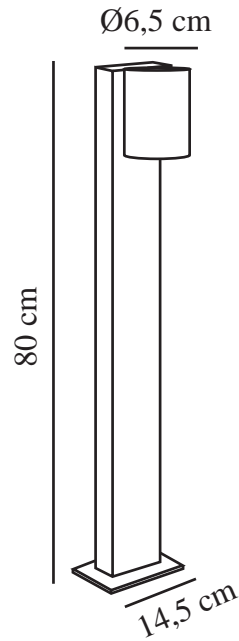

TIN 80 | HAGEBELYSNING | SORT

2518168003

nordlux®

Spenning (V): 220-240 Volt
IP-grad: IP44
Maksimal lysstyrke (W): 35W
Klasse (Klasse 1, Klasse 2, Klasse 3): Klasse 1
Pæresokkel: GU10
Parallellkobling: True

Primært materiale: Aluminium
Sekundært materiale: Glas
Farge: Sort

Høyde (cm): 80
Skjerm diameter (cm): 6.5
Lengde (cm): 14.5
Svingvinkel (°): 85
EAN: 5704924023422
TUN: 2427523
Artikkelnummer: 2518168003

Stk. per master box: 3
Høyde på salgseske (cm): 81.7
Bredde på salgseske (cm): 15.8
Dybde på salgseske (cm): 15.8
Volum i salgseske m³: 0.0204
Produktets nettovekt (kg): 1.35

- Stilig og moderne design
- Vendbart lampehode
- Kan parallellkobles
- Kan monteres på Nordlux baseenhet

Tin er en elegant hagelampe som er perfekt å plassere langs oppkjørselen eller en sti for å gi lys når du eller gjestene dine nærmer dere hjemmet. Designet er strømlinjeformet og moderne, og det nedovervendte lyset skaper et praktisk lys som leder trygt frem. Enkel montering i bakken med Nordlux baseenhet.