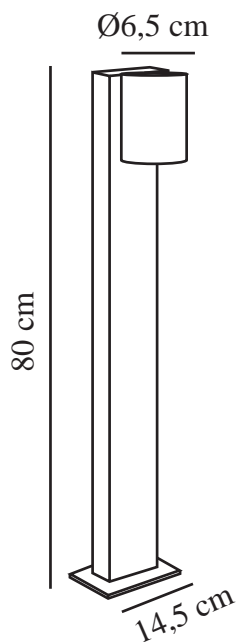

# TIN 80 | POLLARE | SVART

2518168003

nordlux®

Spänning (V): 220-240 Volt  
IP-grad: IP44  
Maximal lampeffekt (W): 35W  
Klass (Klass 1, Klass 2, Klass 3):  
Klass 1 (Jordkontakt)  
Lampfatning: GU10  
Parallellkoppling: True

Höjd (cm): 80  
Skärmdiameter (cm): 6.5  
Längd (cm): 14.5  
Rotationsvinkel (°): 85  
EAN: 5704924023422  
TUN: 2427523  
Artikelnummer: 2518168003

Antal per kolla: 3  
Säljförpackning höjd (cm): 81.7  
Säljförpackning bredd (cm): 15.8  
Säljförpackning djup (cm): 15.8  
Säljförpackning volym m<sup>3</sup>: 0.0204  
Productens nettovikt (kg): 1.35

Primärt material: Aluminium  
Sekundärt material: Glas  
Färg: Svart

- Stilren och modern design
- Vridbart lamphuvud
- Kan parallellkopplas
- Kan monteras på Nordlux basenhet

Tin är en elegant trädgårdslampa som är perfekt att placera längs uppfarten eller en gång så att den lyser när du eller dina gäster kommer hem. Designen är strömlinjeformad och modern, och det nedåtriktade ljuset utgör ett praktiskt ledljus. Installeras enkelt i marken med Nordlux basenhet.