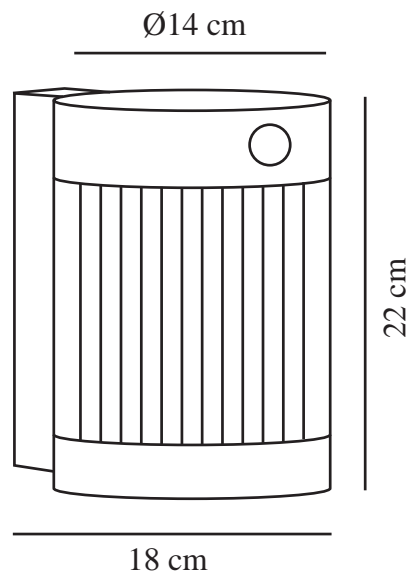

COUPAR SOLAR | VÆGLAMPE | SORT

2518201003

nordlux®

Spænding (V): 5 Volt
IP-vurdering: IP44
Klasse (klasse 1, klasse 2, klasse 3): Klasse 3 (12V)
Pærefatning: SolarLed
Placering af afbryder: På lampen
Parallelforbindelse: False

Højde (cm): 22
Skærm diameter (cm): 14
Længde (cm): 18
EAN-nummer: 5704924023439
TUN: 2427550
Varenummer: 2518201003

Stk. pr. master-kasse: 3
Salgskasse, højde (cm): 23
Salgskasse, bredde (cm): 19
Salgskasse, dybde (cm): 15
Salgskasse, volumen (m³): 0.0066
Nettovægt af produkt (kg): 0.615

Primært materiale: Plast
Sekundært materiale: Plast
Farve: Sort

Lysstyrke (lumen): 150
Farvetemperatur (K): 3000
Ra-værdi : 80
Levetid (timer): 30000
Batterilevetid pr. lumen: 2.5
Batteriopladning 0 - 100 % (t.): 6.2
Energiklasse: Exempt
Faktisk effekt (W): 3.2