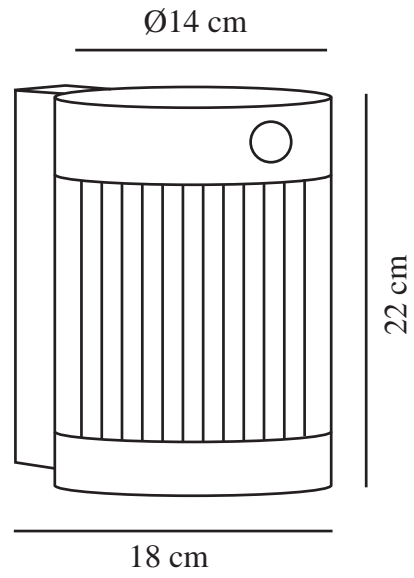

COUPAR SOLAR | [WALL] | [BLACK]

2518201003

nordlux®

: 5 Volt
: IP44
: SolarLed
: False

: 22

: 14
: 18