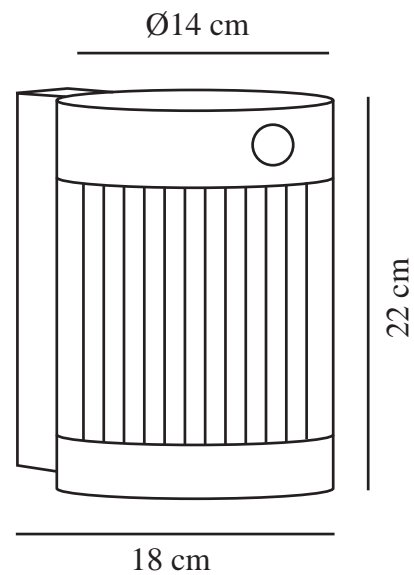

COUPAR SOLAR | WANDVERLICHTING | ZWART

2518201003

nordlux®

Spanning (V): 5 Volt
IP-graad: IP44
Klasse (Klasse 1, Klasse 2, Klasse 3): Klasse 3 (12V)
Lampfitting: SolarLed
Plaatsing schakelaar: Op het armatuur
Parallele verbinding: False

Primair materiaal: Plastic
Secundair materiaal: Plastic
Kleur: Zwart

Hoogte (cm): 22
Diameter kap (cm): 14
Lengte (cm): 18
EAN: 5704924023439
TUN: 2427550
Artikelnummer: 2518201003
Stuks per masterdoos: 3

Hoogte verkoopdoos (cm): 23
Breedte verkoopdoos (cm): 19
Diepte verkoopdoos (cm): 15
Verkoopdoos inhoud m³: 0.0066
Nettogewicht product (kg): 0.615

Helderheid van licht (Lumen): 150
Kleurtemperatuur (K): 3000
Ra-waarde : 80
Levensduur (uur): 30000
Batterijduur per lumen: 2.5
Batterij opladen 0%-100% (u): 6.2
Energieklasse: Exempt
Werkelijke Watt (W): 3.2