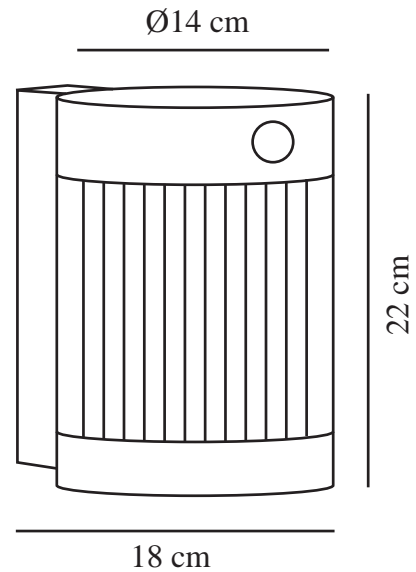

COUPAR SOLAR | VEGGLAMPE | SORT

2518201003

nordlux®

Spenning (V): 5 Volt
IP-grad: IP44
Klasse (Klasse 1, Klasse 2,
Klasse 3): Klasse 3 (12V)
Pæresokkel: SolarLed
Bryter plassering: På lampen
Parallellkobling: False

Høyde (cm): 22
Skjerm diameter (cm): 14
Lengde (cm): 18
EAN: 5704924023439
TUN: 2427550
Artikkelnummer: 2518201003

Stk. per master box: 3
Høyde på salgseske (cm): 23
Bredde på salgseske (cm): 19
Dybde på salgseske (cm): 15
Volum i salgseske m³ : 0.0066
Produktets nettovekt (kg): 0.615

Primært materiale: Plast
Sekundært materiale: Plast
Farge: Sort

Lysstyrke (Lumen): 150
Fargetemperatur (K): 3000
Ra-verdi : 80
Levetid (timer): 30000
Batteritid for hver lumen: 2.5
Batterilading 0 %–100 % (t): 6.2
Energiklasse: Exempt
Faktisk strømbruk (W): 3.2